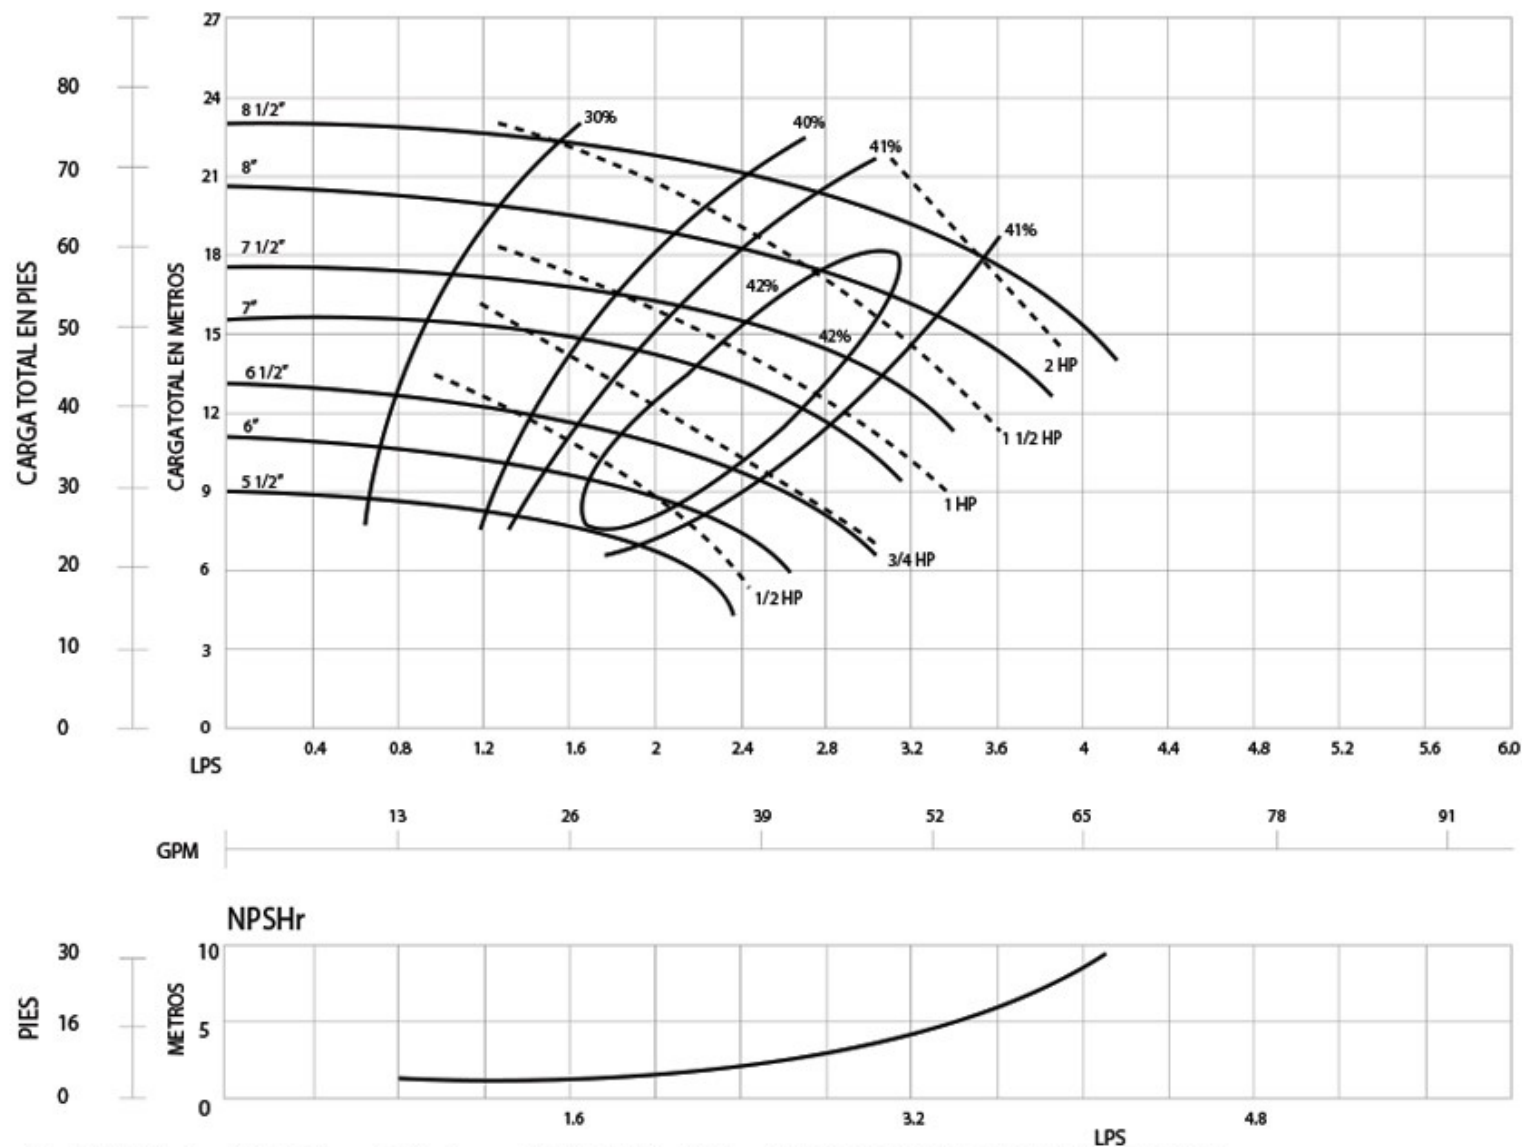

BOMBA MODELO SC 1H-4
1" 1 1/4"
DESCARGA SUCCIÓN
RPM 1750
RPM 1750

Edison No. 1446 A Norte / Col. Talleres / Monterrey, NL CP 64480 / Tels: +52 (81) 8333-4549, 8333-1636, 8348-4549
Email: ventas@bombasultana.com Página web: www.bombasultana.com

GRÁFICA H1102