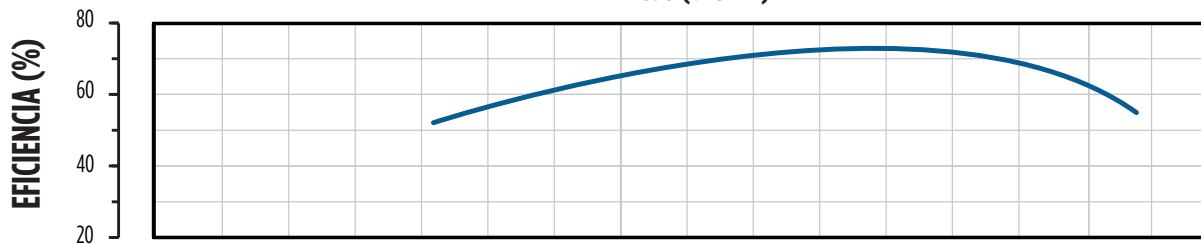

TURBINAS SUMERGIBLES - 316SS

SERIE FS - 60HZ

RENDIMIENTO

530FS-8in