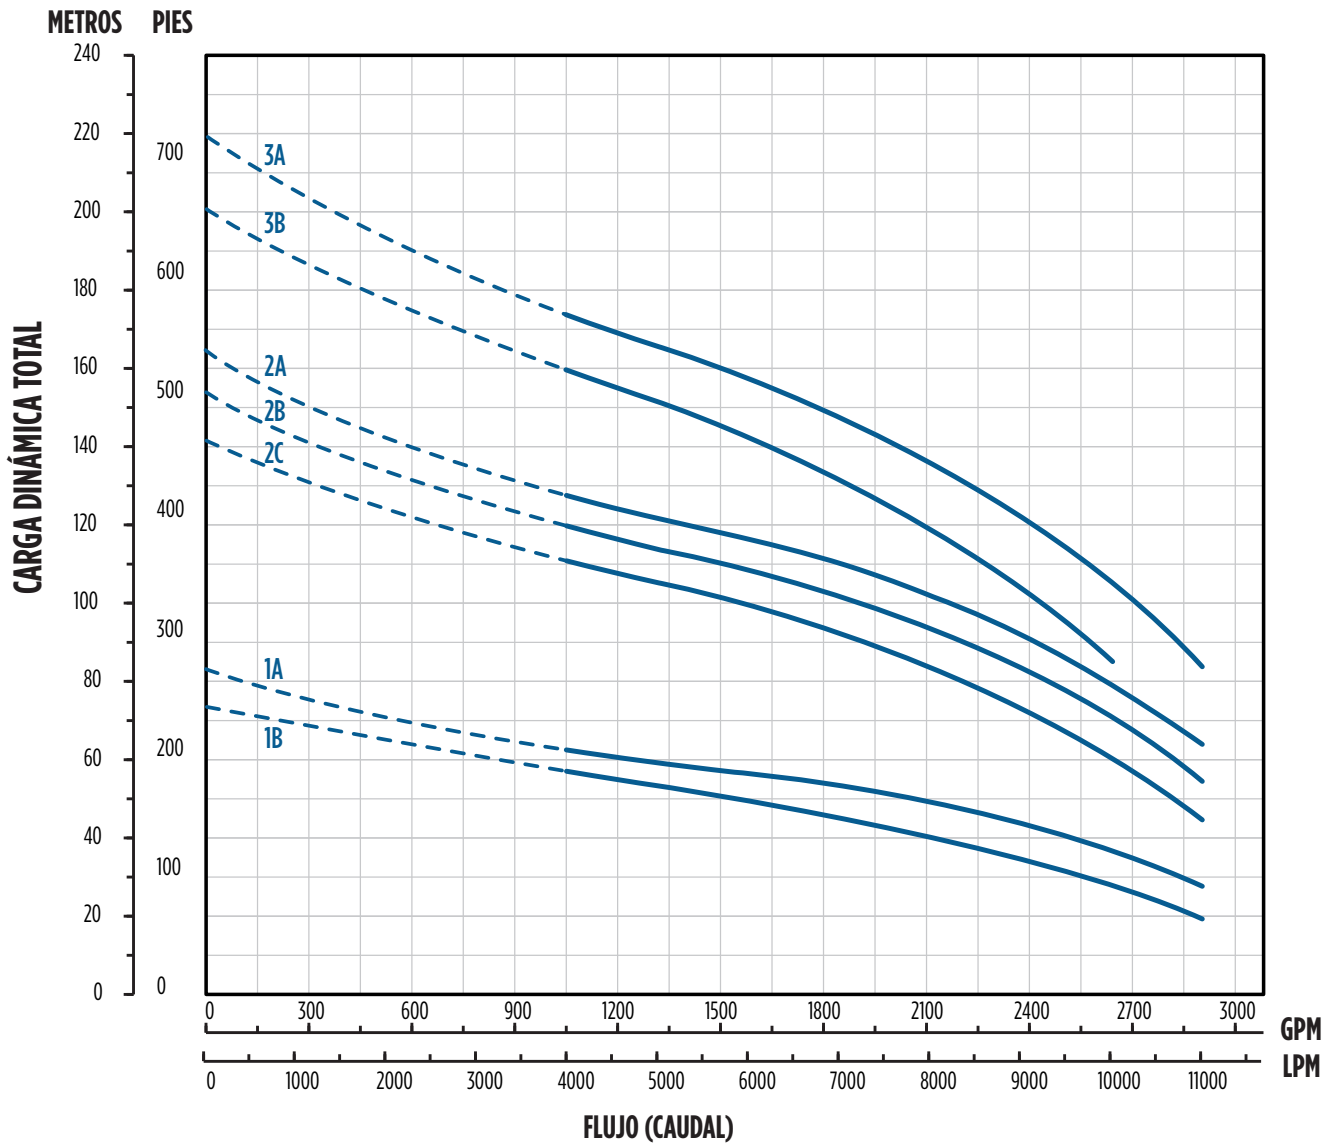

TURBINAS SUMERGIBLES - 316SS

SERIE FS - 60HZ

RENDIMIENTO

2200FS-12in