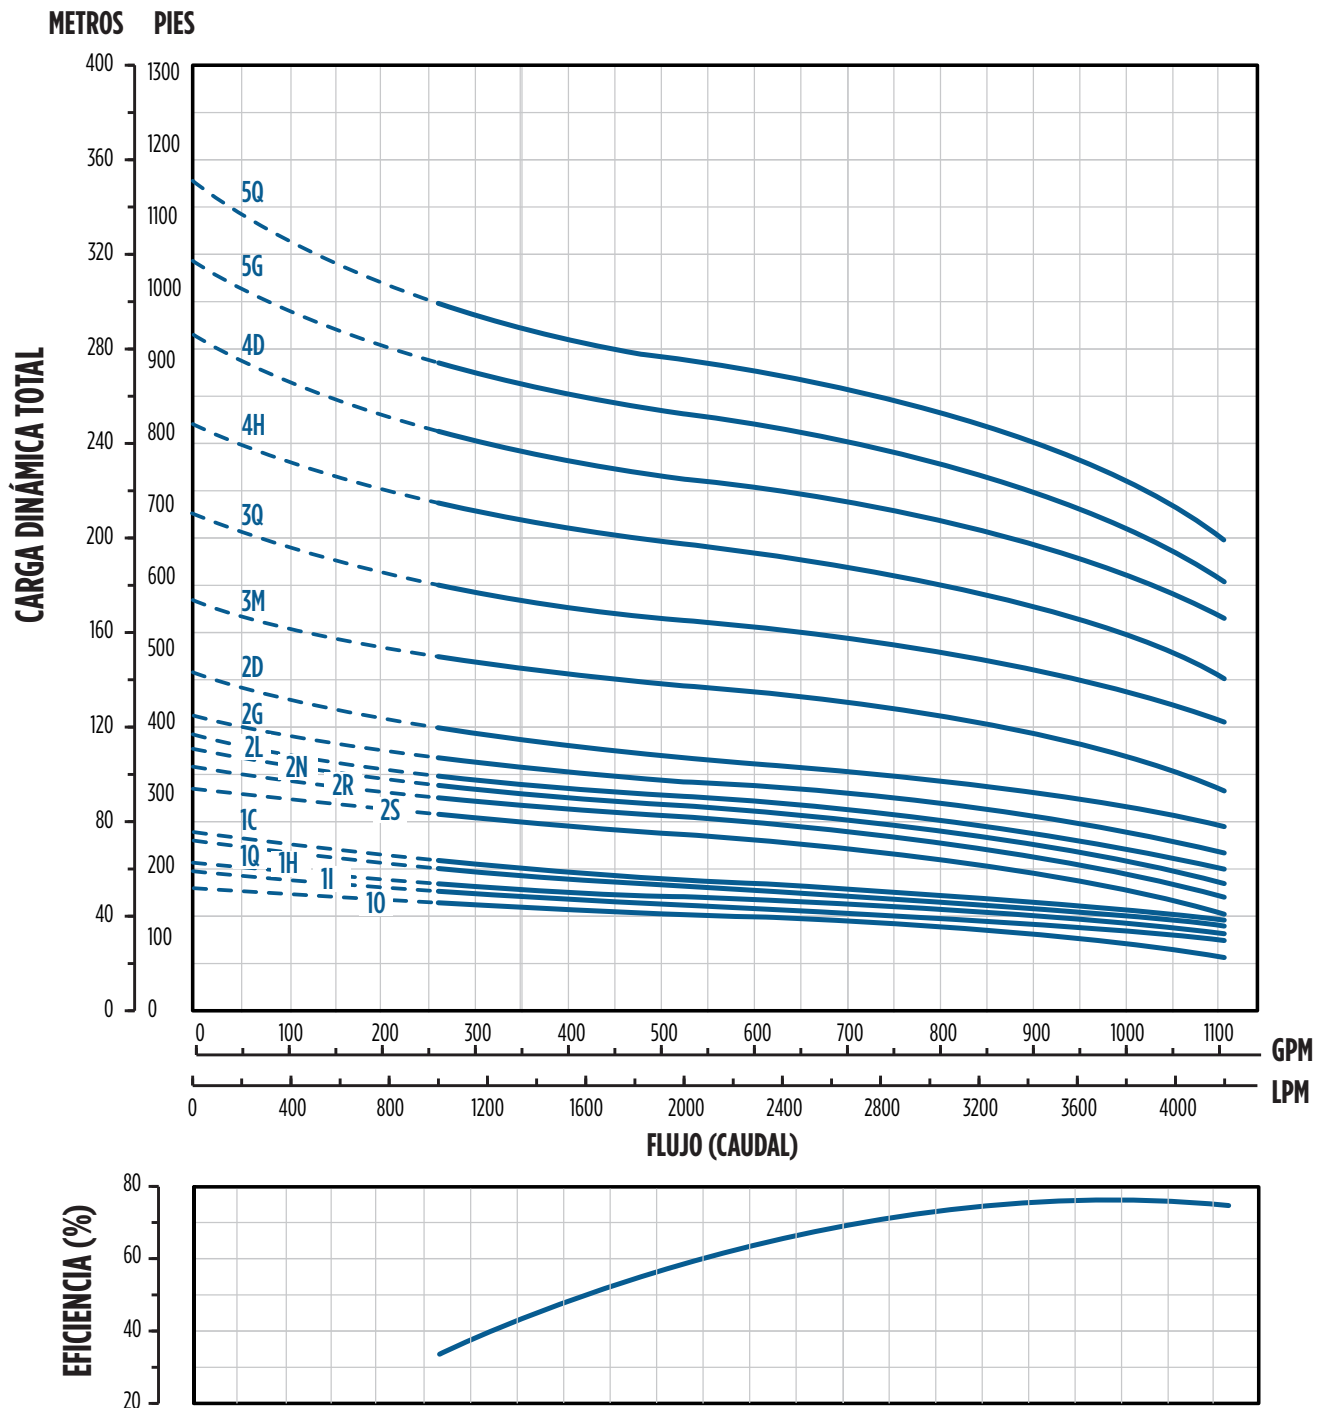

# TURBINAS SUMERGIBLES - 316SS

SERIE FS - 60HZ

RENDIMIENTO

660FS-8in

## RENDIMIENTO

970FS-10in