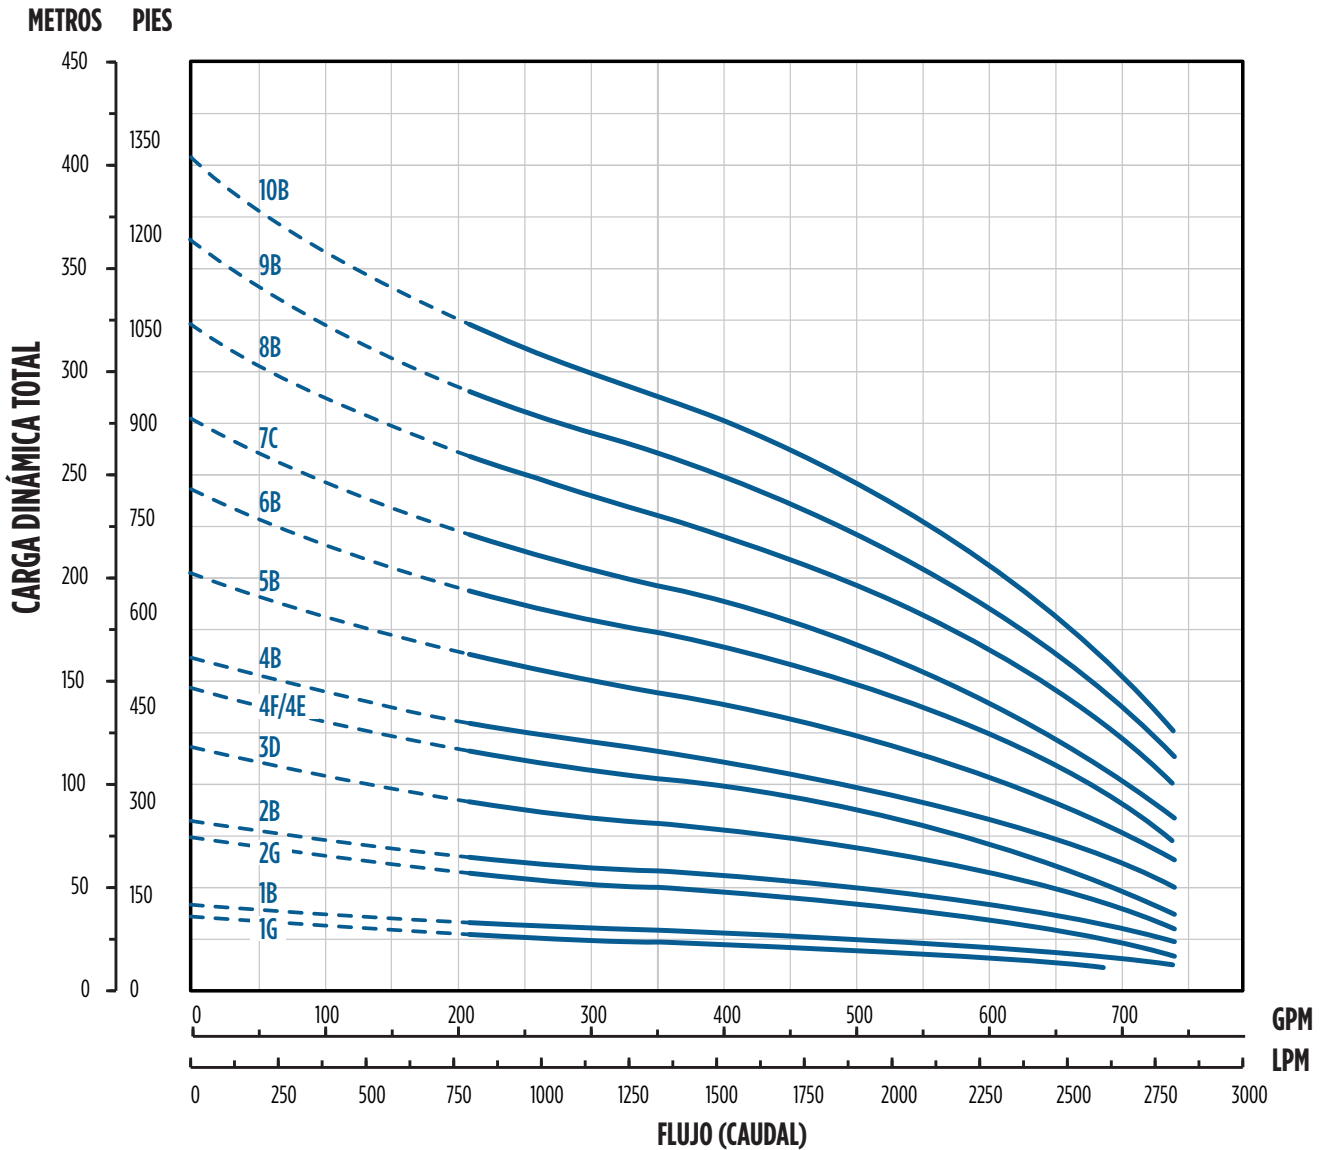

# TURBINAS SUMERGIBLES - 316SS

SERIE FS - 60HZ

## RENDIMIENTO

530FS-8in