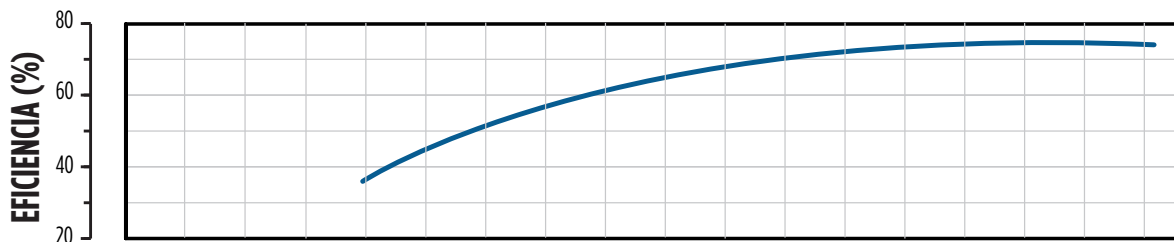

TURBINAS SUMERGIBLES - 316SS

SERIE FS - 60HZ

RENDIMIENTO

1320FS-10in