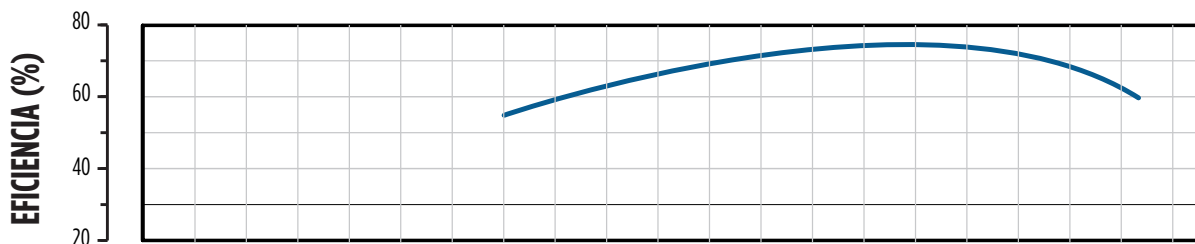

TURBINAS SUMERGIBLES - 316SS

SERIE FS - 60HZ

RENDIMIENTO

2200FS-12in