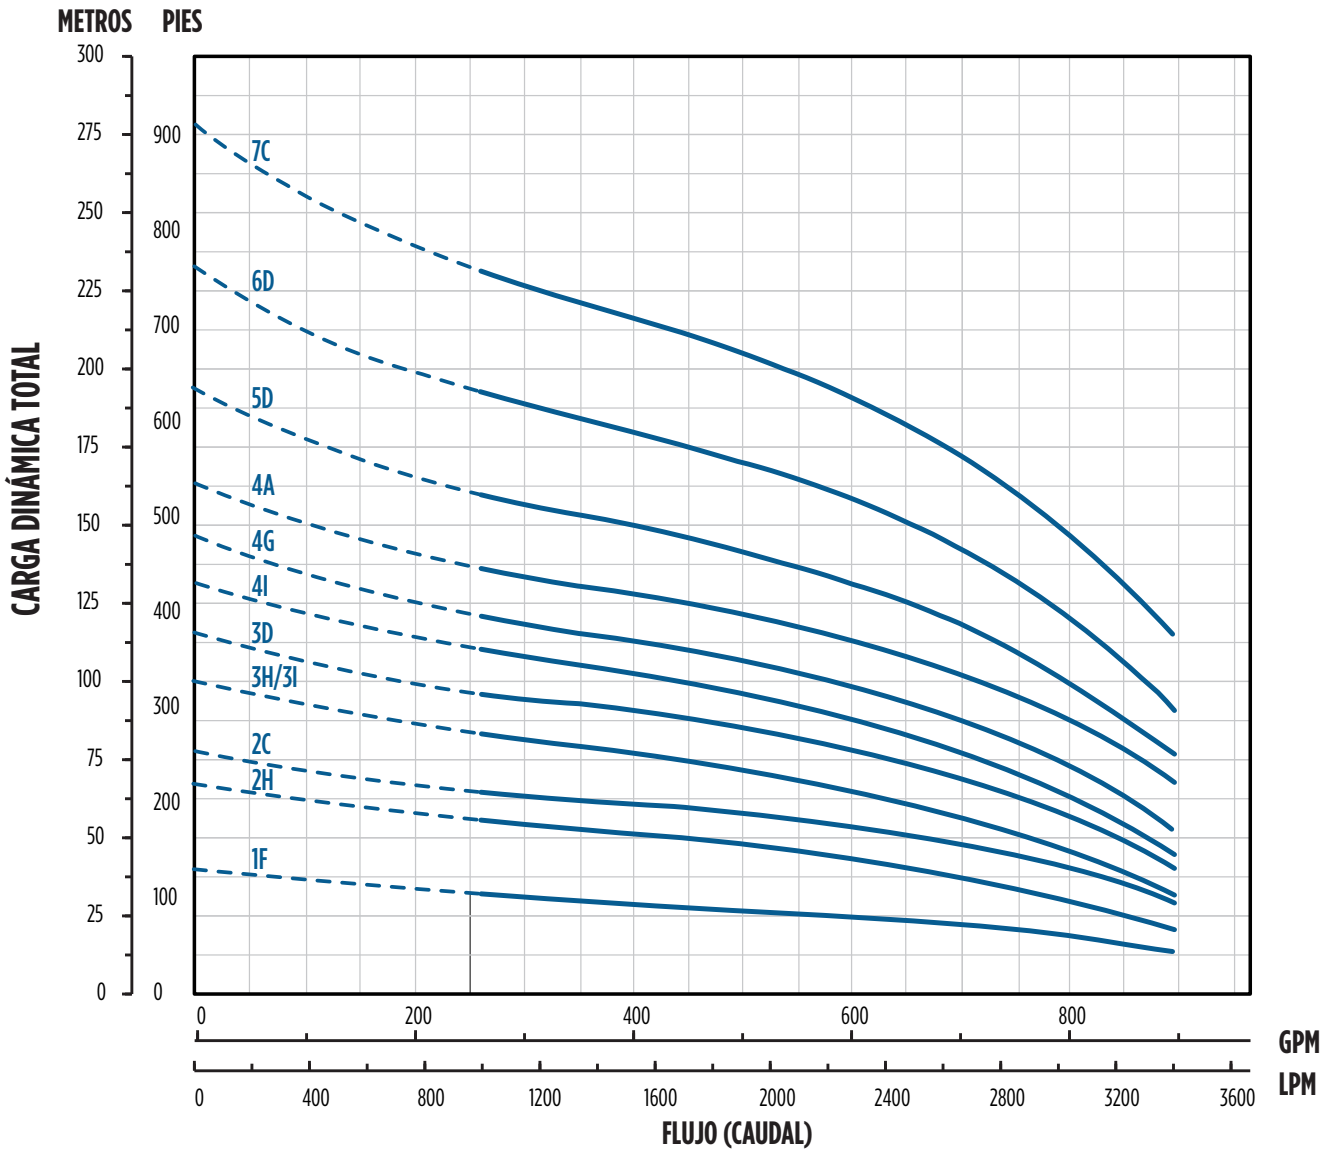

TURBINAS SUMERGIBLES - 316SS

SERIE FS - 60HZ

RENDIMIENTO

660FS-8in