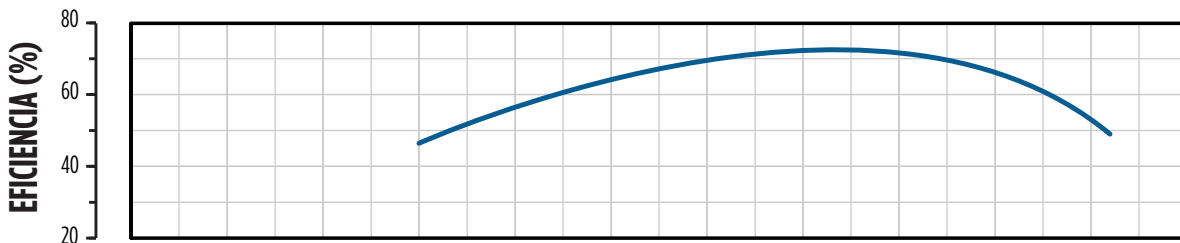

# TURBINAS SUMERGIBLES - 316SS

SERIE FS - 60HZ

RENDIMIENTO

660FS-8in