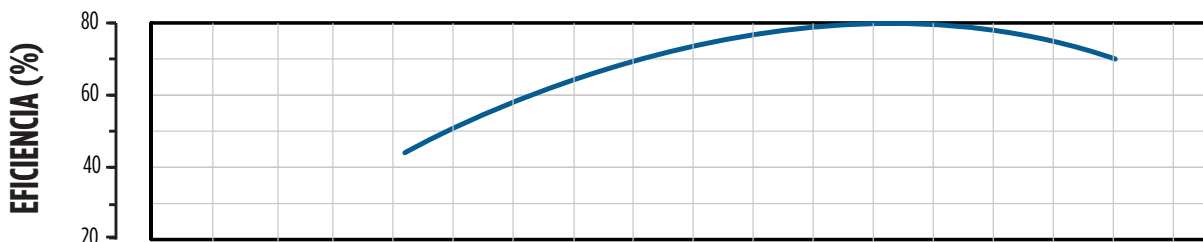

TURBINAS SUMERGIBLES - 316SS

SERIE FS - 60HZ

RENDIMIENTO

1540FS-10in