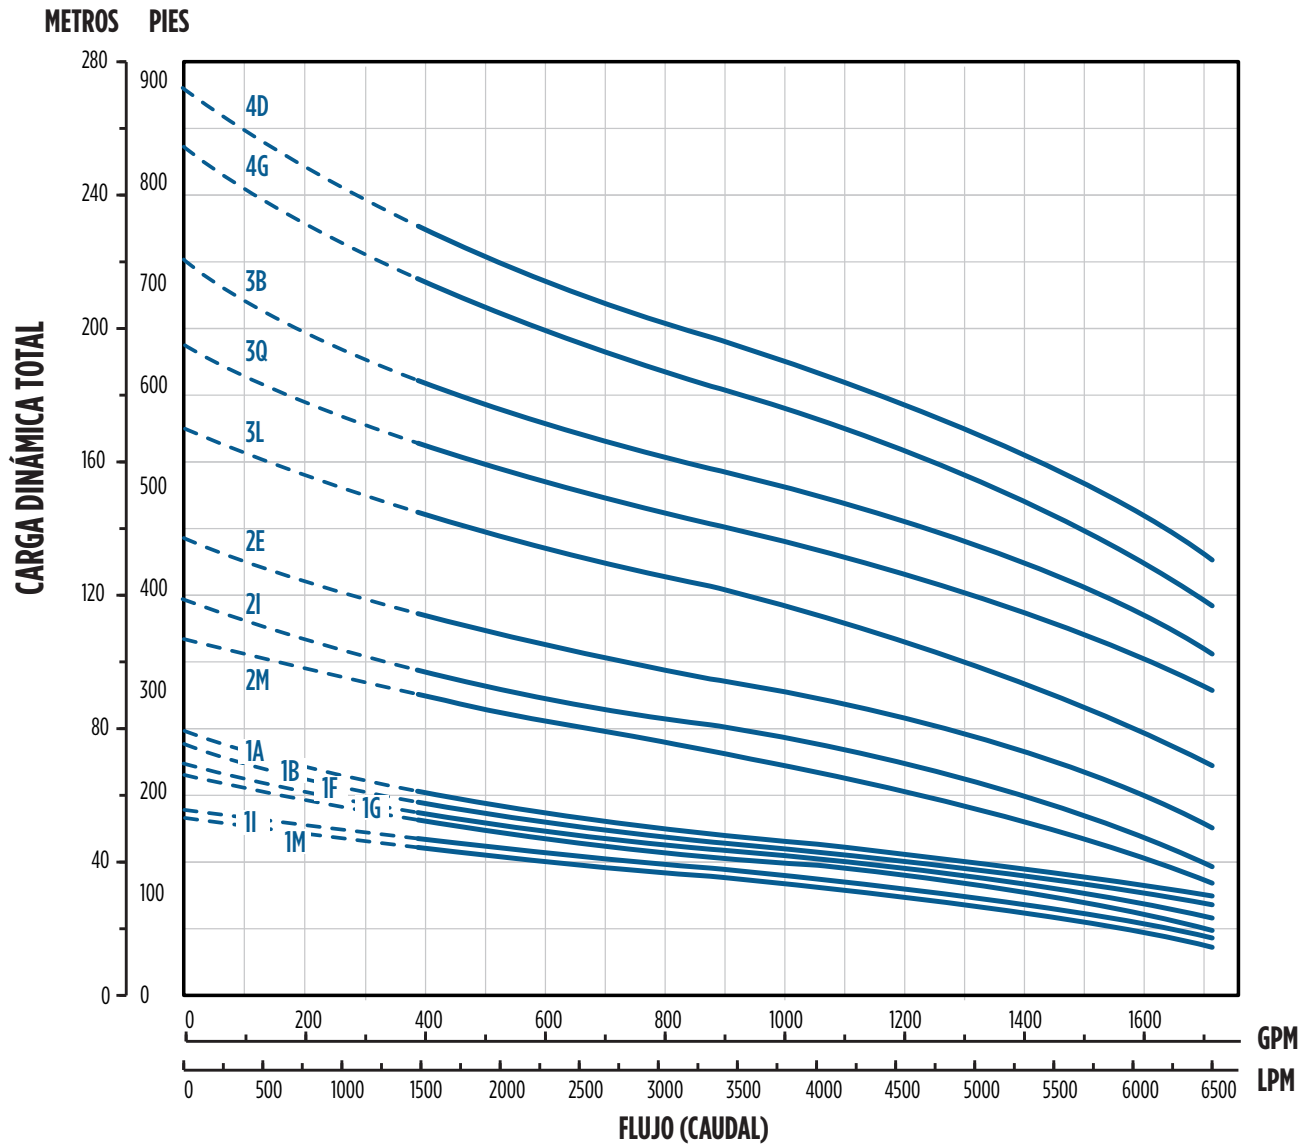

TURBINAS SUMERGIBLES - 316SS

SERIE FS - 60HZ

RENDIMIENTO

1320FS-10in