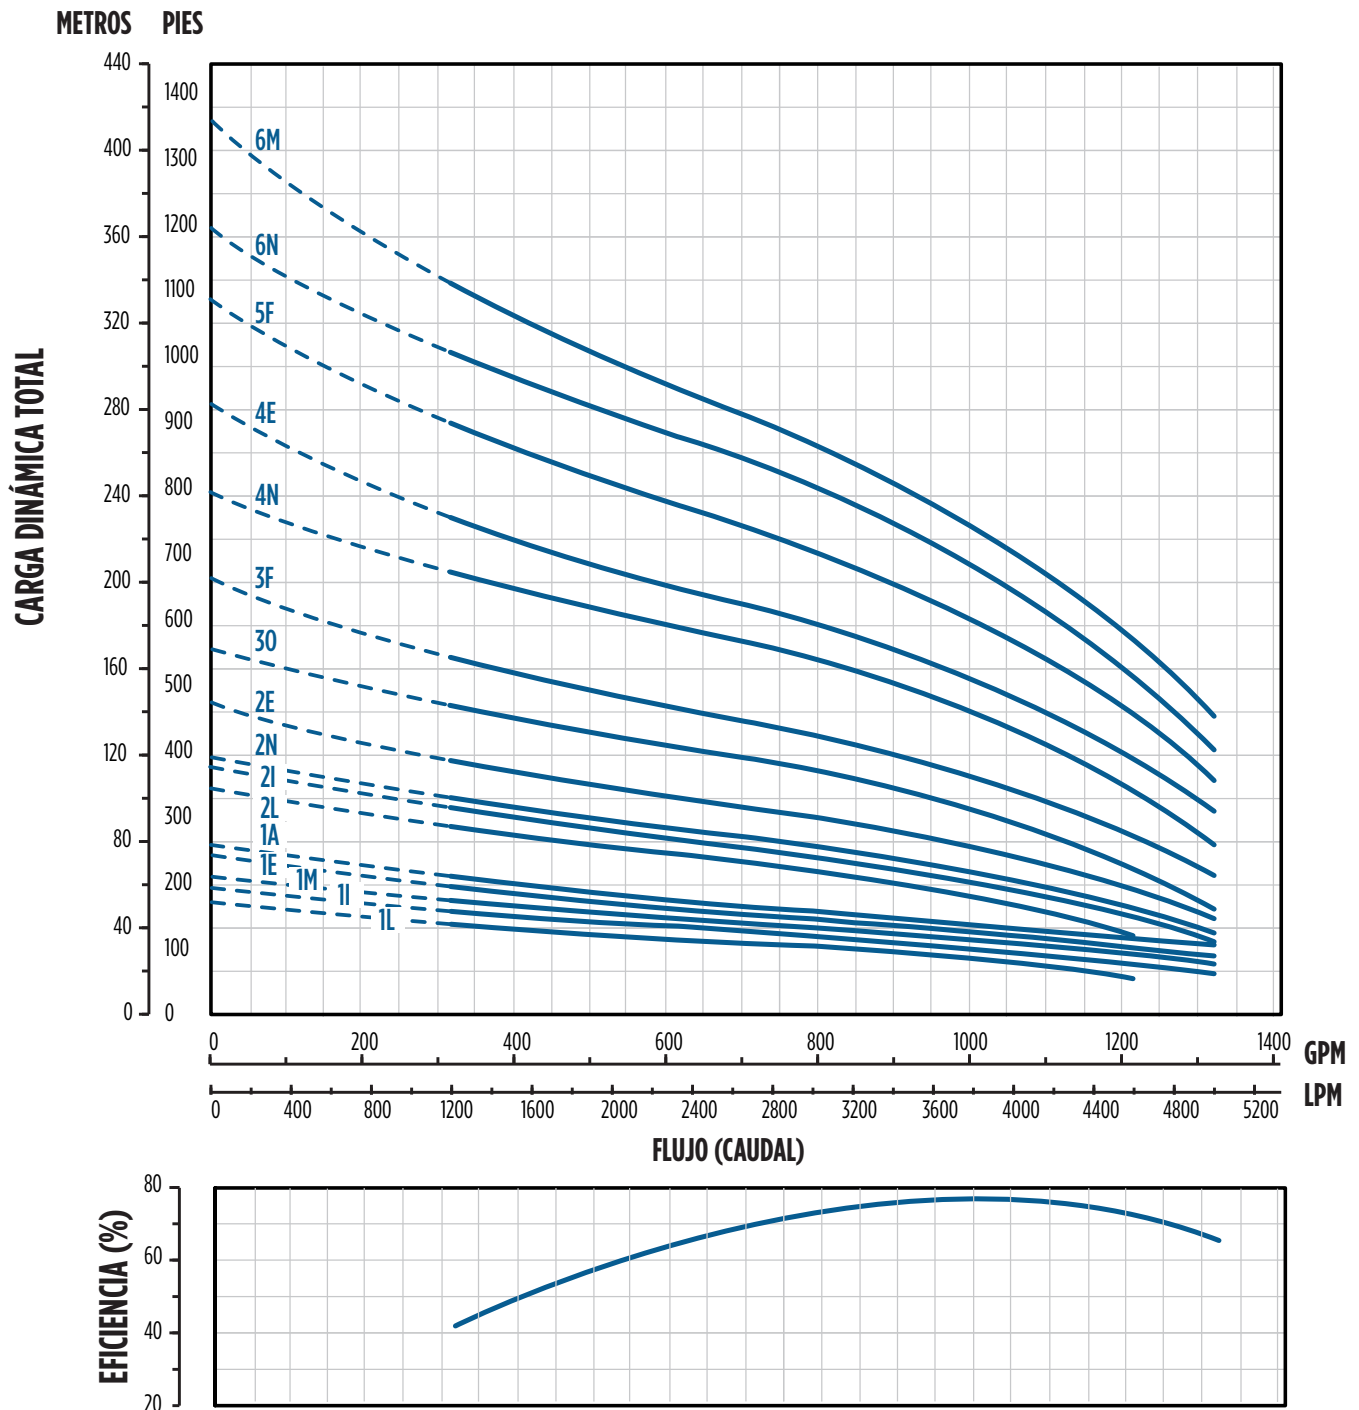

TURBINAS SUMERGIBLES - 316SS

SERIE FS - 60HZ

RENDIMIENTO

1050FS-10in