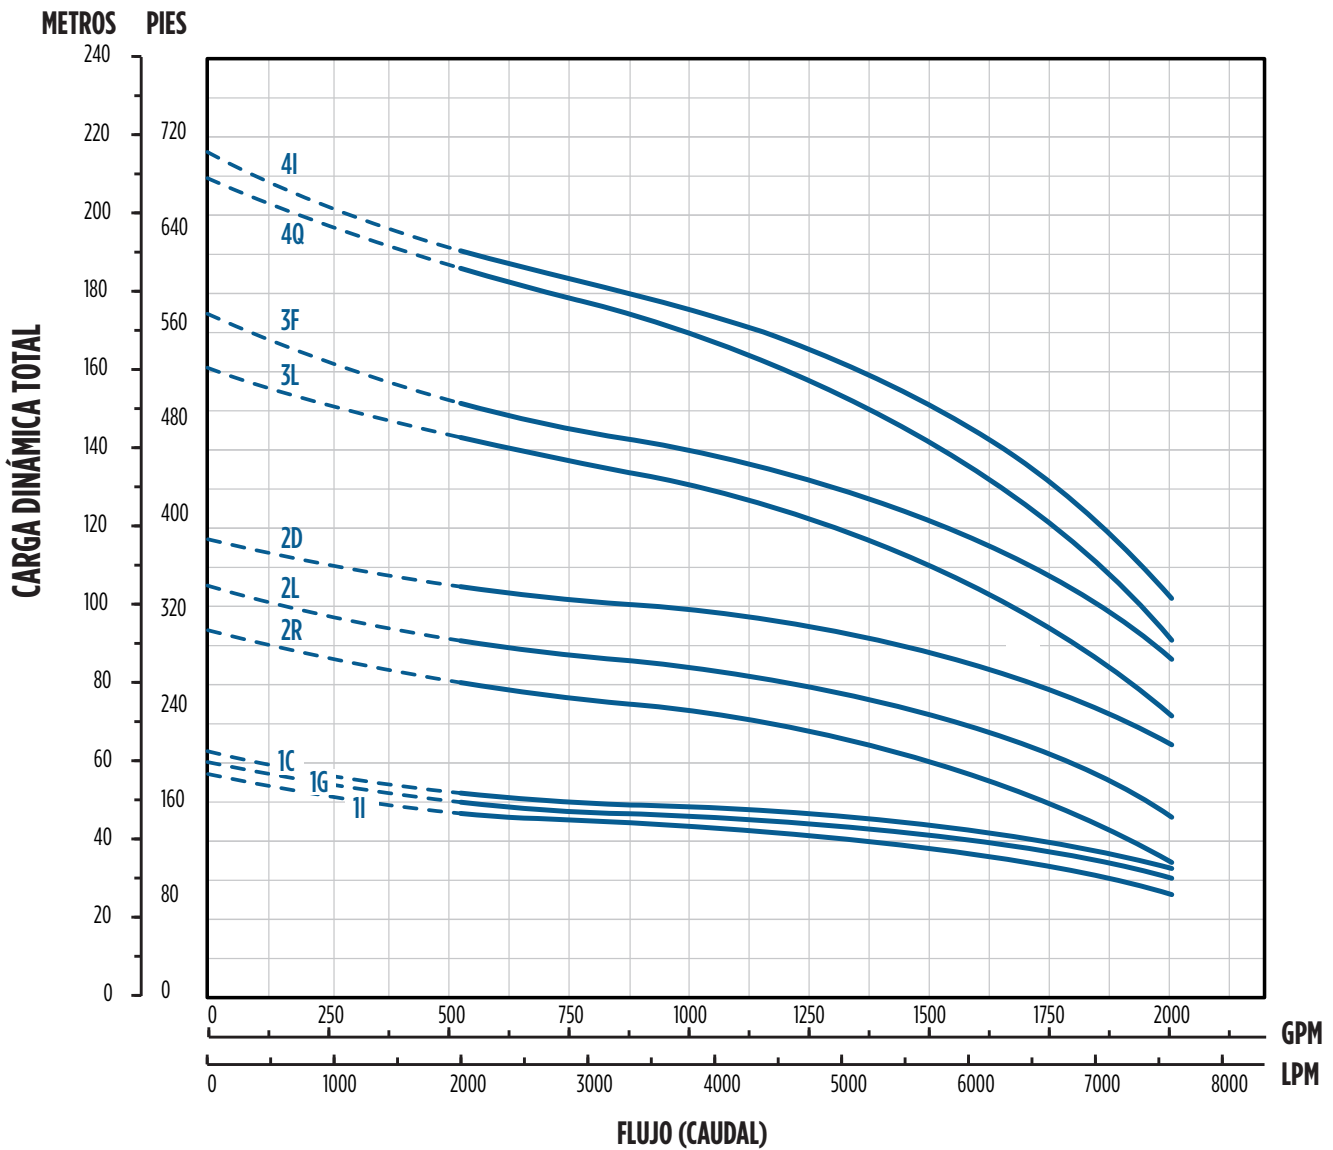

TURBINAS SUMERGIBLES - 316SS

SERIE FS - 60HZ

RENDIMIENTO

1540FS-10in