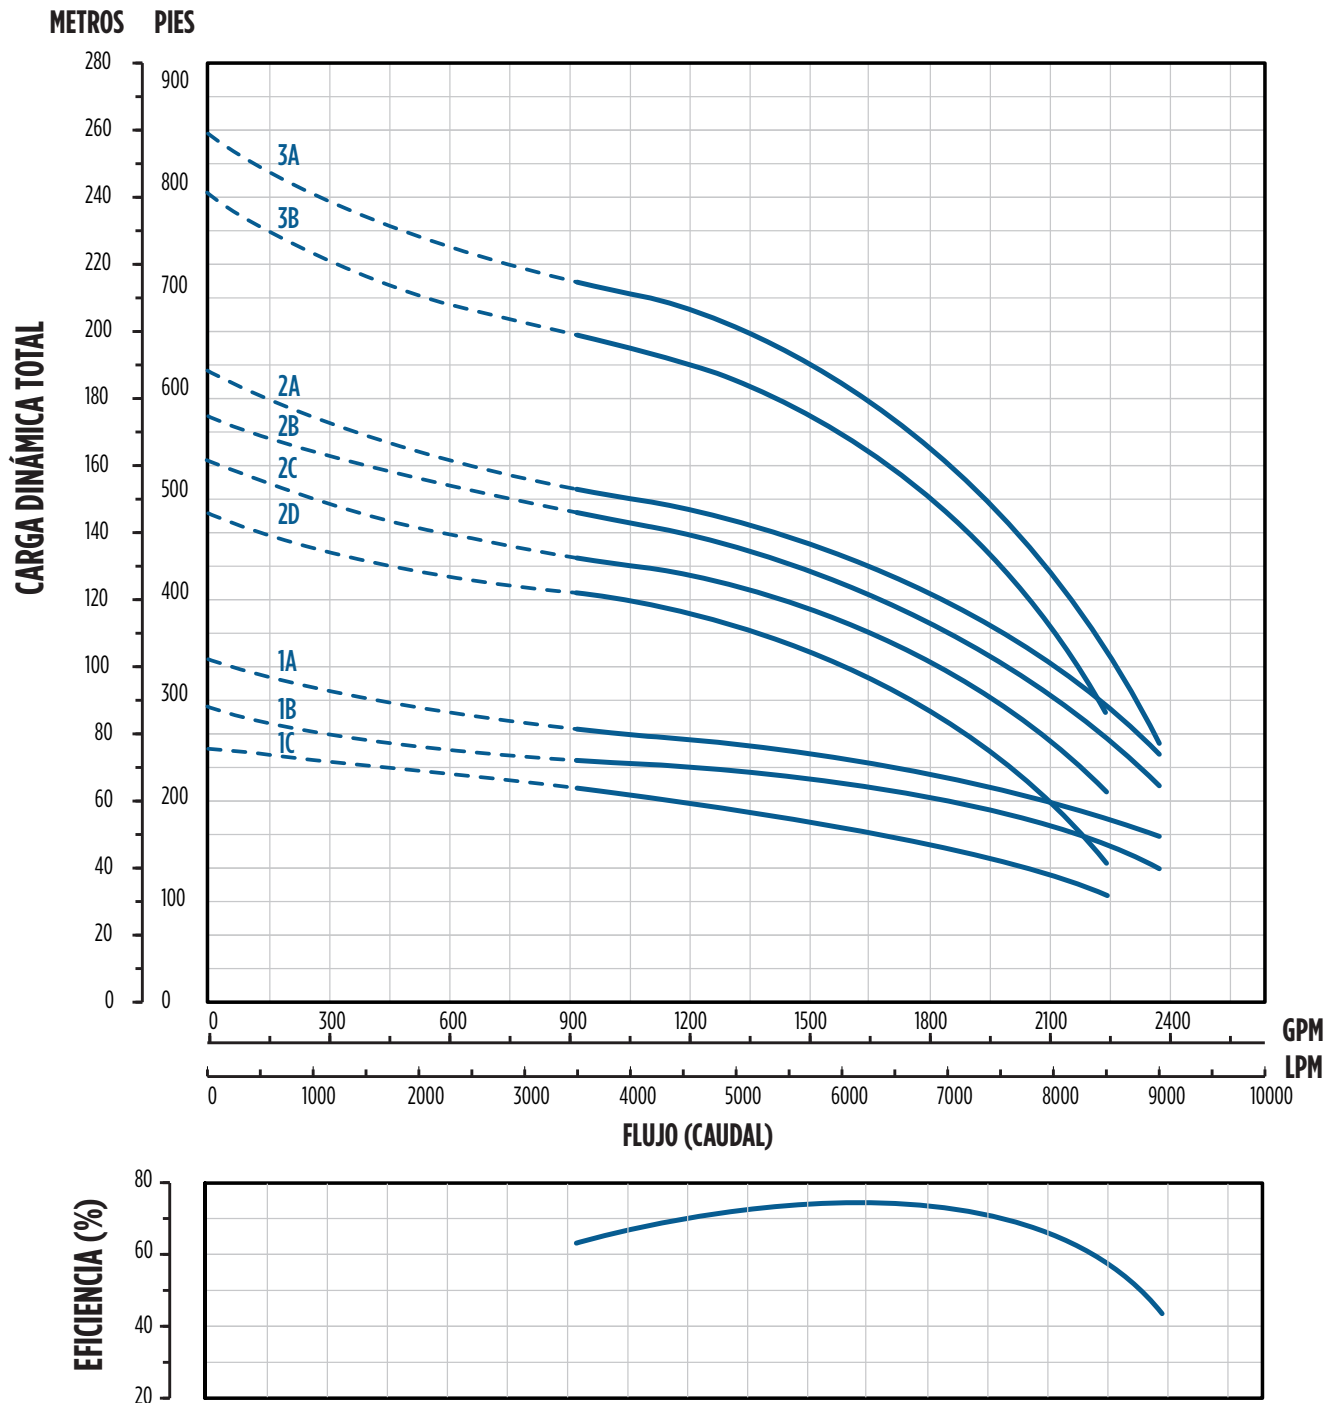

TURBINAS SUMERGIBLES - 316SS

SERIE FS - 60HZ

RENDIMIENTO

1650FS-12in