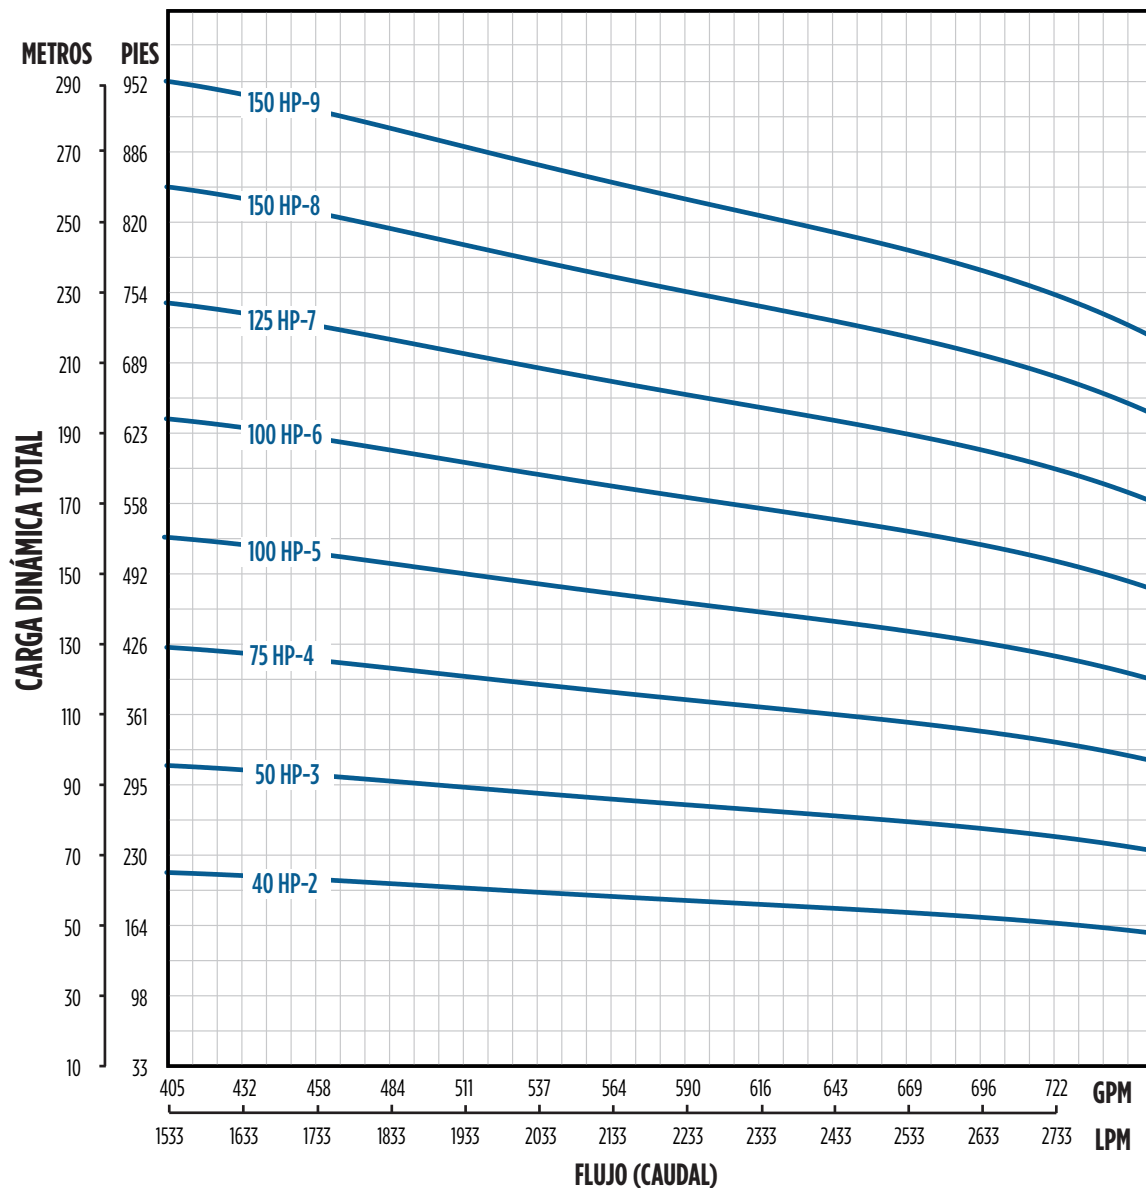

BOMBAS SUMERGIBLES

SERIE SSI - ACERO INOXIDABLE

RENDIMIENTO

550 SSI - 10"

BOMBAS SUMERGIBLES

SERIE SSI - ACERO INOXIDABLE

RENDIMIENTO

625 SSI - 10"

BOMBAS SUMERGIBLES

SERIE SSI - ACERO INOXIDABLE

RENDIMIENTO

825 SSI - 10"

BOMBAS SUMERGIBLES

SERIE SSI - ACERO INOXIDABLE

RENDIMIENTO

1150 SSI - 10"