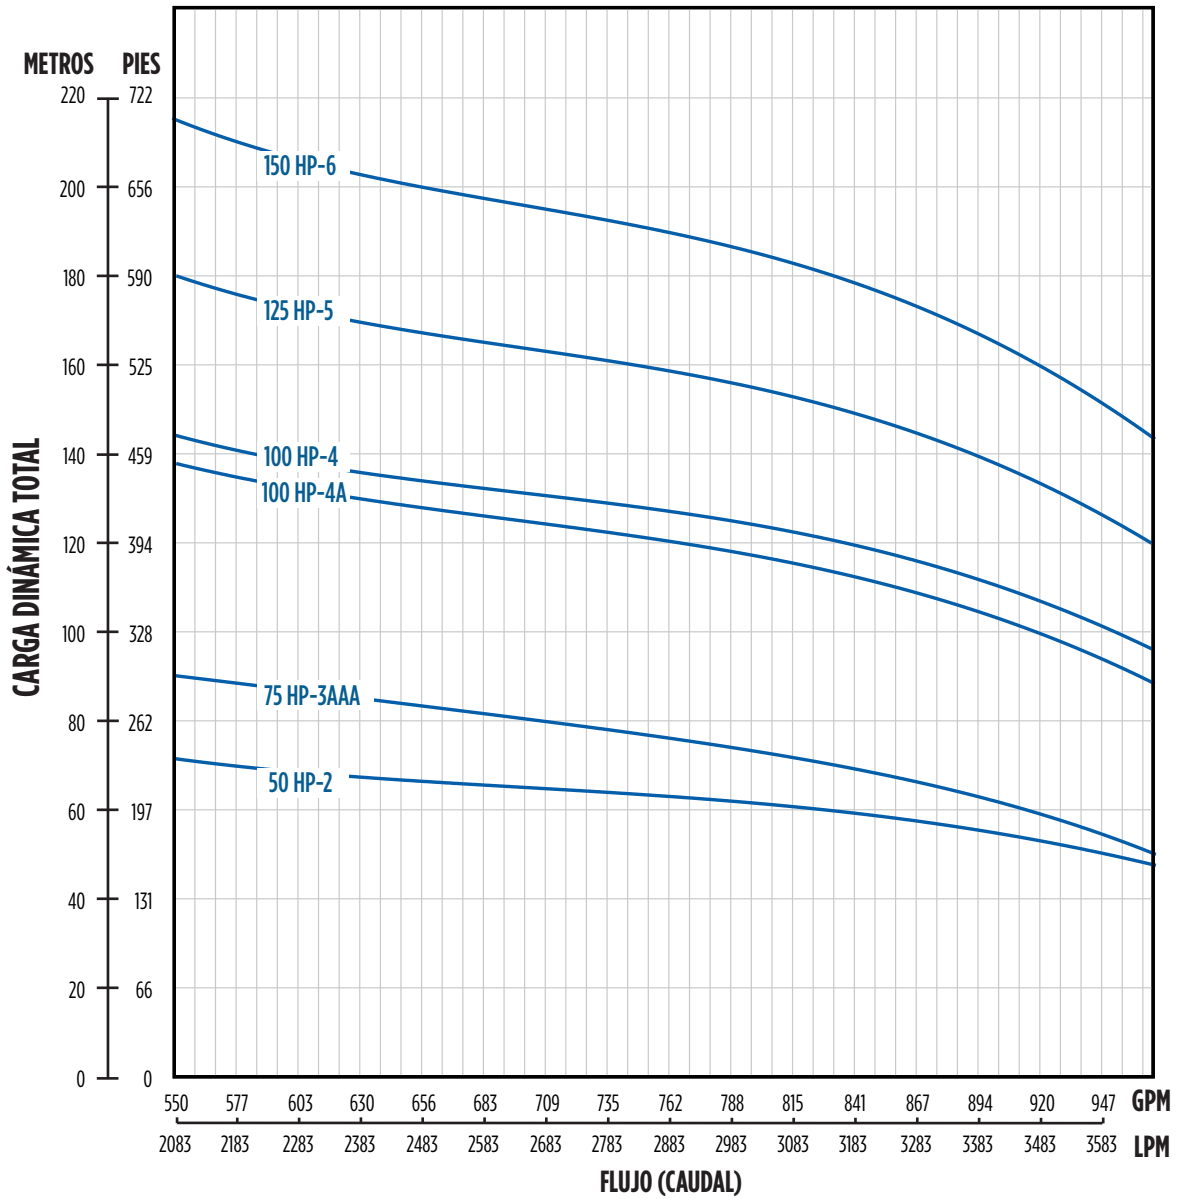

BOMBAS SUMERGIBLES

SERIE SSI - ACERO INOXIDABLE

RENDIMIENTO

550 SSI - 10"

BOMBAS SUMERGIBLES

SERIE SSI - ACERO INOXIDABLE

RENDIMIENTO

625 SSI - 10"

BOMBAS SUMERGIBLES

SERIE SSI - ACERO INOXIDABLE

RENDIMIENTO

825 SSI - 10"

BOMBAS SUMERGIBLES

SERIE SSI - ACERO INOXIDABLE

RENDIMIENTO

1150 SSI - 10"