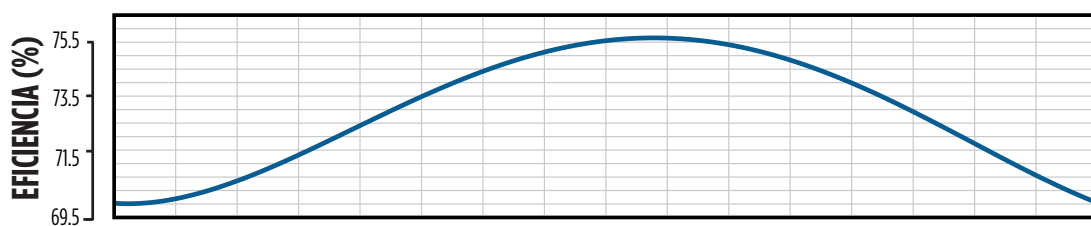

BOMBAS SUMERGIBLES

SERIE SSI - ACERO INOXIDABLE

RENDIMIENTO

550 SSI - 10"

BOMBAS SUMERGIBLES

SERIE SSI - ACERO INOXIDABLE

RENDIMIENTO

625 SSI - 10"

BOMBAS SUMERGIBLES

SERIE SSI - ACERO INOXIDABLE

RENDIMIENTO

825 SSI - 10"

BOMBAS SUMERGIBLES

SERIE SSI - ACERO INOXIDABLE

RENDIMIENTO

1150 SSI - 10"