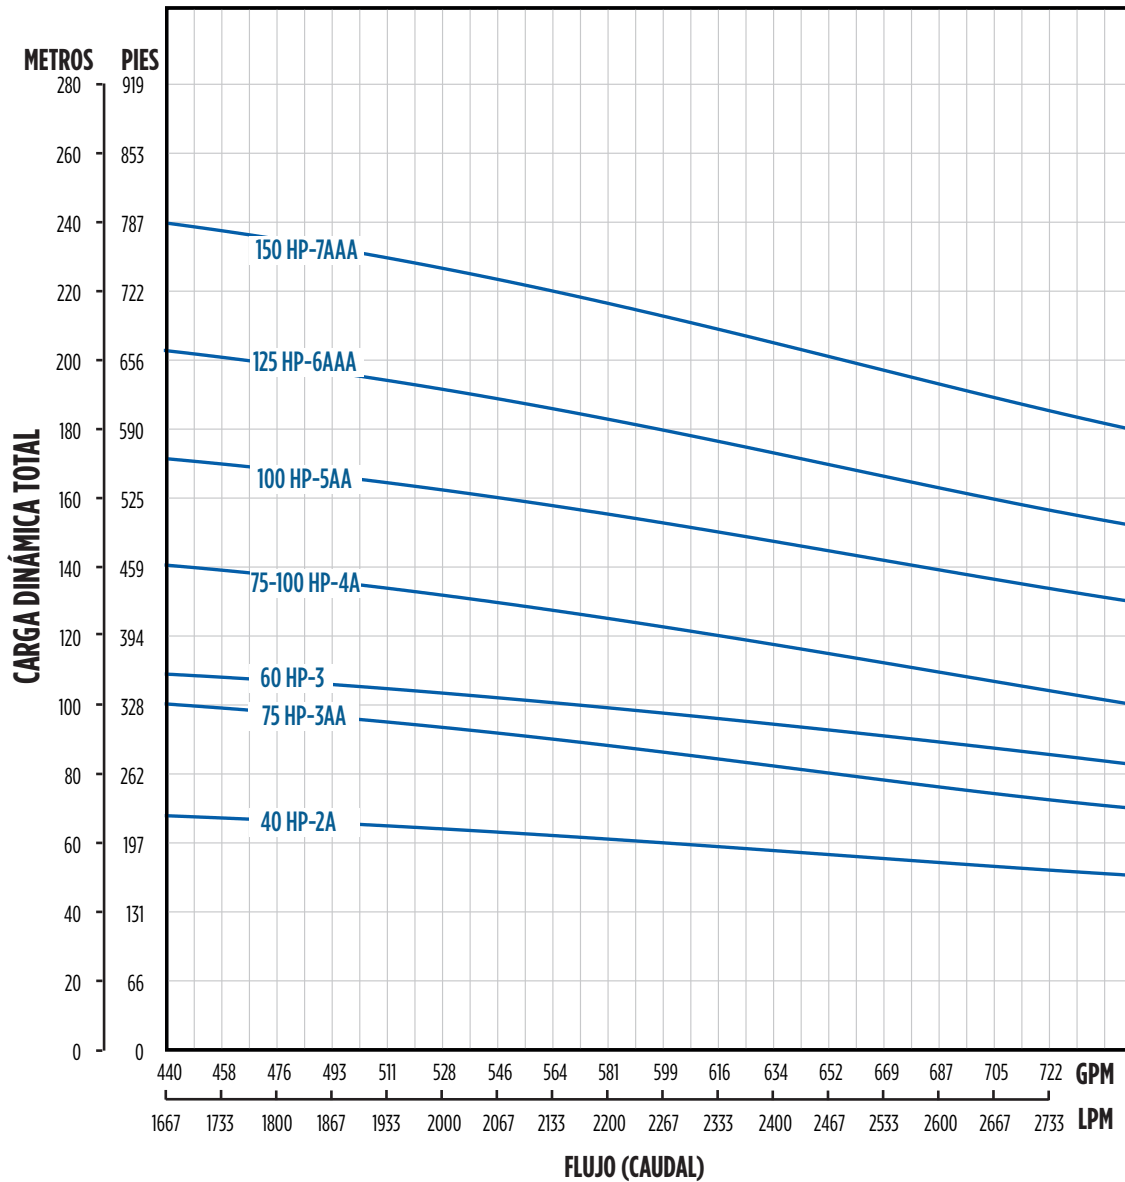

BOMBAS SUMERGIBLES

SERIE SSI - ACERO INOXIDABLE

RENDIMIENTO

550 SSI - 10"

BOMBAS SUMERGIBLES

SERIE SSI - ACERO INOXIDABLE

RENDIMIENTO

625 SSI - 10"

BOMBAS SUMERGIBLES

SERIE SSI - ACERO INOXIDABLE

RENDIMIENTO

825 SSI - 10"

BOMBAS SUMERGIBLES

SERIE SSI - ACERO INOXIDABLE

RENDIMIENTO

1150 SSI - 10"