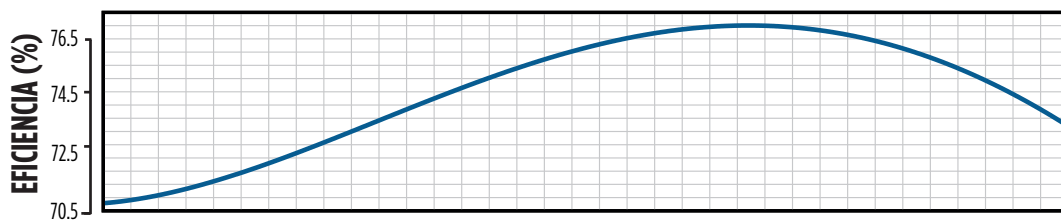

BOMBAS SUMERGIBLES

SERIE SSI - ACERO INOXIDABLE

RENDIMIENTO

550 SSI - 10"

BOMBAS SUMERGIBLES

SERIE SSI - ACERO INOXIDABLE

RENDIMIENTO

625 SSI - 10"

BOMBAS SUMERGIBLES

SERIE SSI - ACERO INOXIDABLE

RENDIMIENTO

825 SSI - 10"

BOMBAS SUMERGIBLES

SERIE SSI - ACERO INOXIDABLE

RENDIMIENTO

1150 SSI - 10"