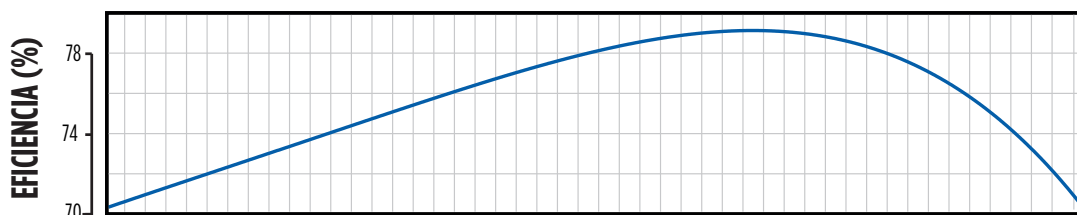

BOMBAS SUMERGIBLES

SERIE SSI - ACERO INOXIDABLE

RENDIMIENTO

550 SSI - 10"

BOMBAS SUMERGIBLES

SERIE SSI - ACERO INOXIDABLE

RENDIMIENTO

625 SSI - 10"

BOMBAS SUMERGIBLES

SERIE SSI - ACERO INOXIDABLE

RENDIMIENTO

825 SSI - 10"

BOMBAS SUMERGIBLES

SERIE SSI - ACERO INOXIDABLE

RENDIMIENTO

1150 SSI - 10"