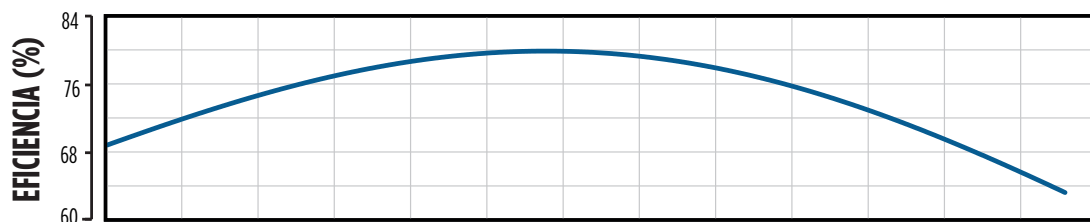

BOMBAS SUMERGIBLES

SERIE SSI - ACERO INOXIDABLE

RENDIMIENTO

85 SSI - 6"

BOMBAS SUMERGIBLES

SERIE SSI - ACERO INOXIDABLE

RENDIMIENTO

85 SSI - 6"- CONT.

BOMBAS SUMERGIBLES

SERIE SSI - ACERO INOXIDABLE

RENDIMIENTO

150 SSI - 6"

BOMBAS SUMERGIBLES

SERIE SSI - ACERO INOXIDABLE

RENDIMIENTO

225 SSI - 6"

BOMBAS SUMERGIBLES

SERIE SSI - ACERO INOXIDABLE

RENDIMIENTO

260 SSI - 6"

BOMBAS SUMERGIBLES

SERIE SSI - ACERO INOXIDABLE

RENDIMIENTO

300 SSI - 6"