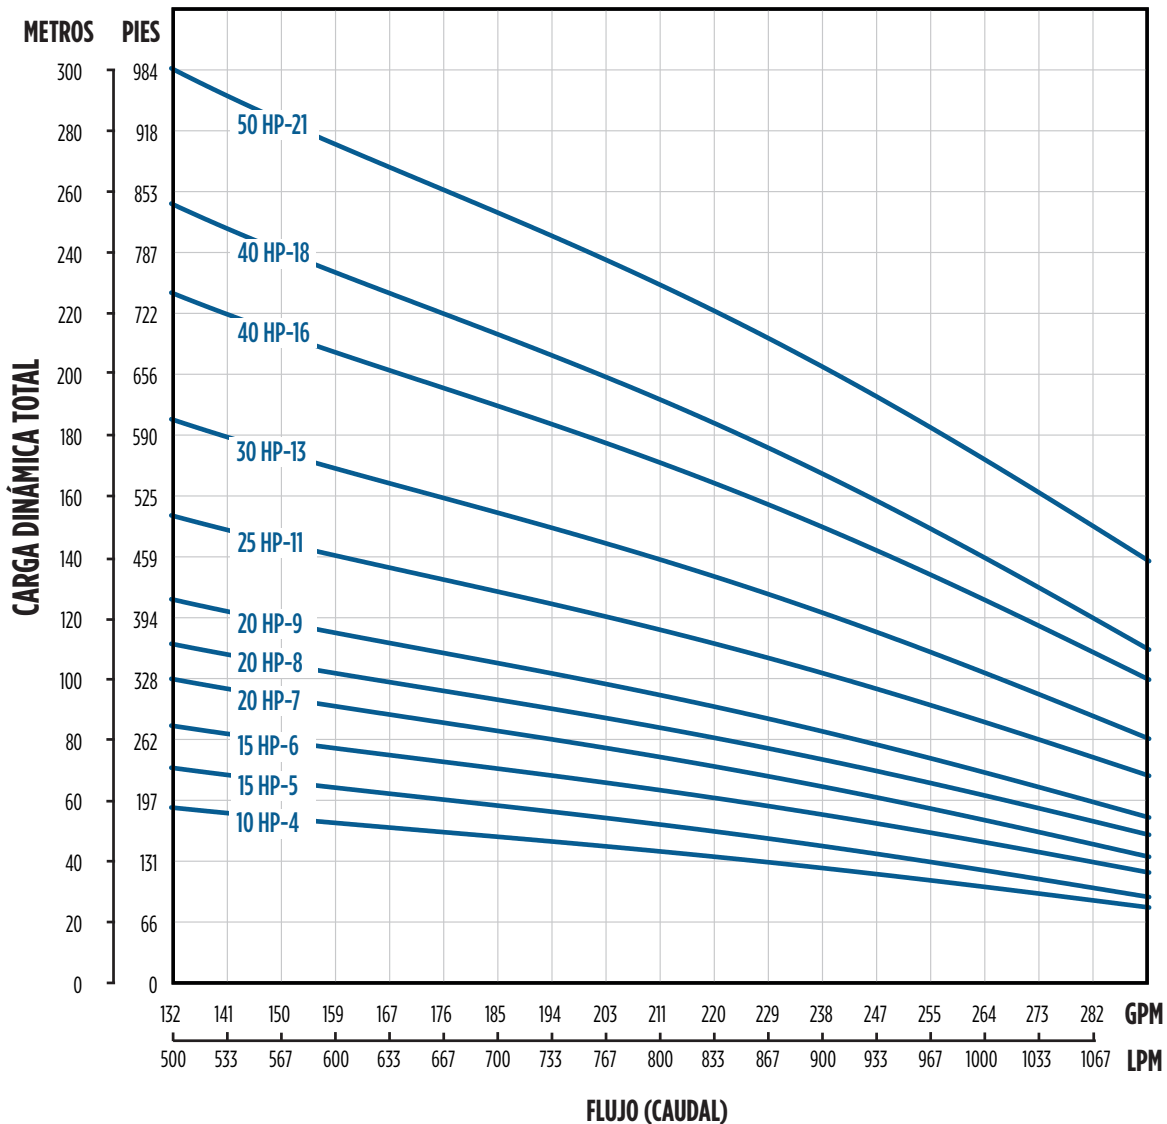

BOMBAS SUMERGIBLES

SERIE SSI - ACERO INOXIDABLE

RENDIMIENTO

85 SSI - 6"

BOMBAS SUMERGIBLES

SERIE SSI - ACERO INOXIDABLE

RENDIMIENTO

85 SSI - 6"- CONT.

BOMBAS SUMERGIBLES

SERIE SSI - ACERO INOXIDABLE

RENDIMIENTO

150 SSI - 6"

BOMBAS SUMERGIBLES

SERIE SSI - ACERO INOXIDABLE

RENDIMIENTO

225 SSI - 6"

BOMBAS SUMERGIBLES

SERIE SSI - ACERO INOXIDABLE

RENDIMIENTO

260 SSI - 6"

BOMBAS SUMERGIBLES

SERIE SSI - ACERO INOXIDABLE

RENDIMIENTO

300 SSI - 6"