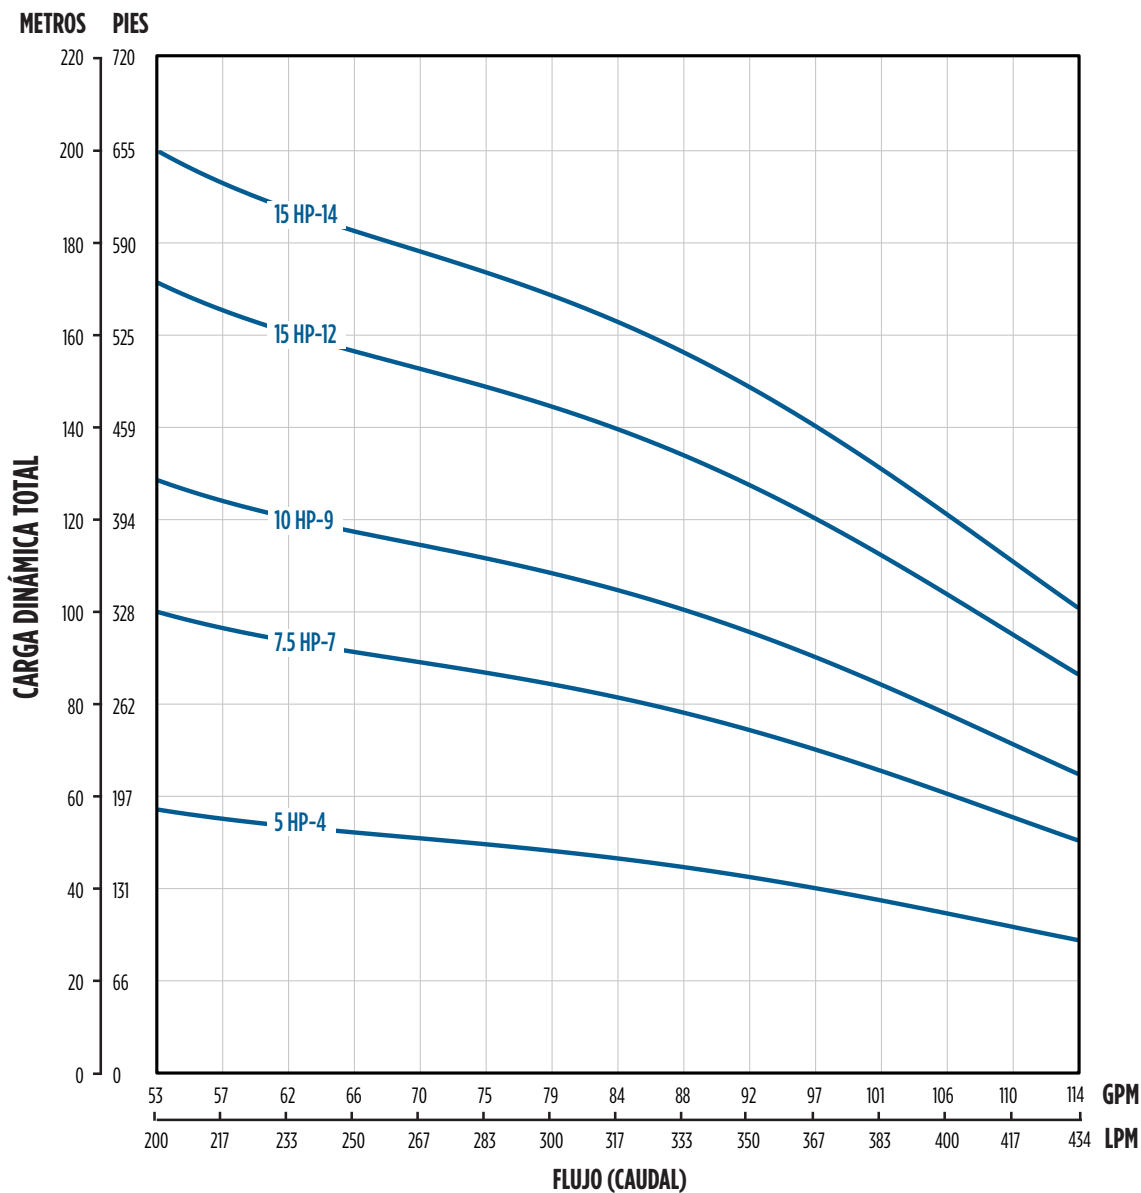

BOMBAS SUMERGIBLES

SERIE SSI - ACERO INOXIDABLE

RENDIMIENTO

85 SSI - 6"

BOMBAS SUMERGIBLES

SERIE SSI - ACERO INOXIDABLE

RENDIMIENTO

85 SSI - 6"- CONT.

BOMBAS SUMERGIBLES

SERIE SSI - ACERO INOXIDABLE

RENDIMIENTO

150 SSI - 6"

BOMBAS SUMERGIBLES

SERIE SSI - ACERO INOXIDABLE

RENDIMIENTO

225 SSI - 6"

BOMBAS SUMERGIBLES

SERIE SSI - ACERO INOXIDABLE

RENDIMIENTO

260 SSI - 6"

BOMBAS SUMERGIBLES

SERIE SSI - ACERO INOXIDABLE

RENDIMIENTO

300 SSI - 6"