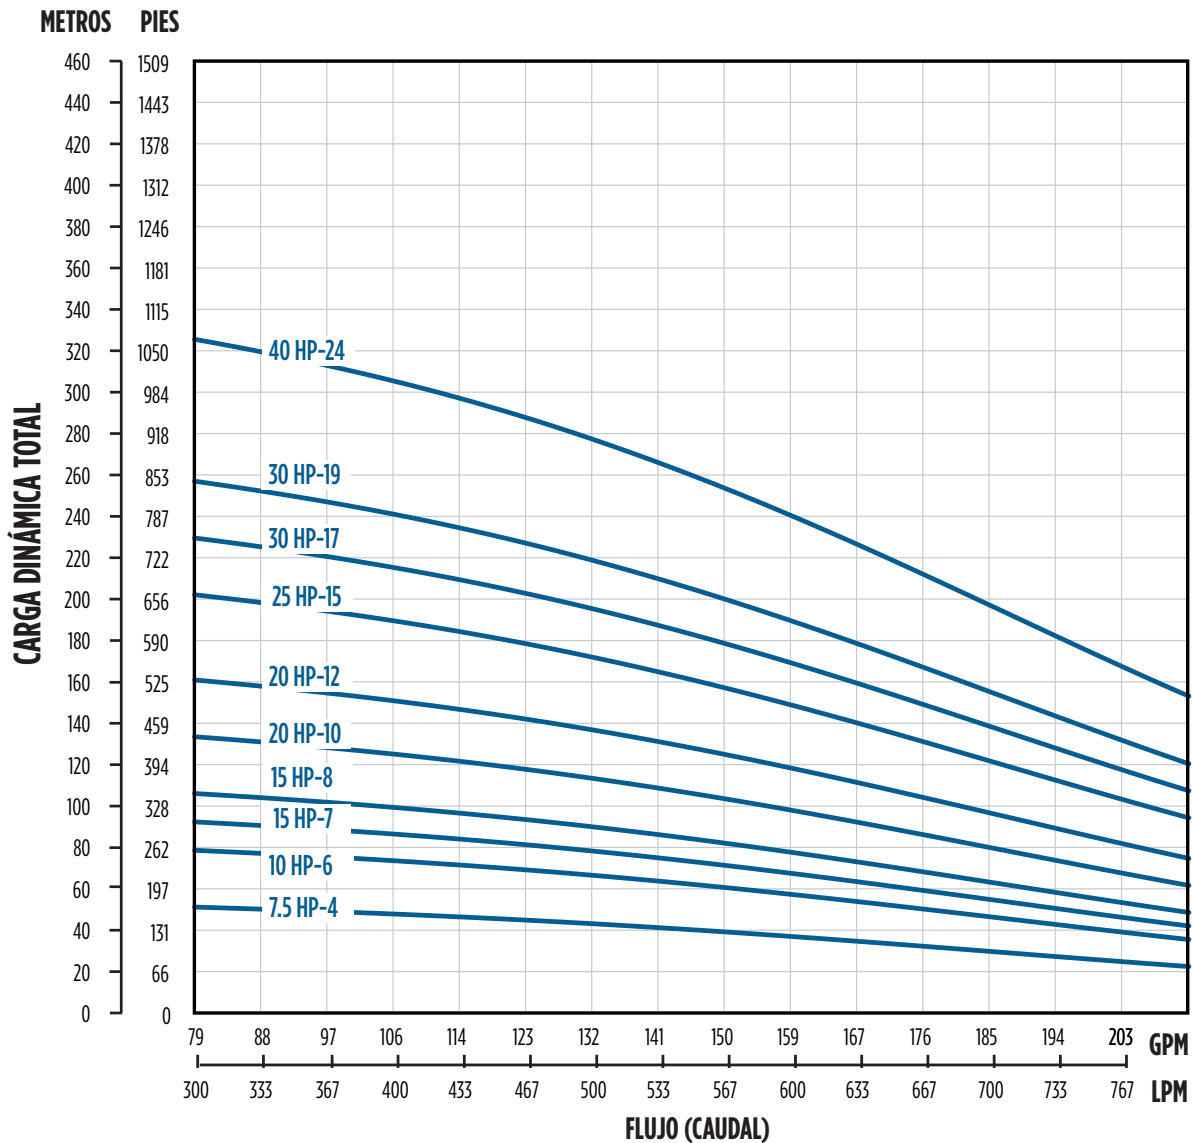

BOMBAS SUMERGIBLES

SERIE SSI - ACERO INOXIDABLE

RENDIMIENTO

85 SSI - 6"

BOMBAS SUMERGIBLES

SERIE SSI - ACERO INOXIDABLE

RENDIMIENTO

85 SSI - 6"- CONT.

BOMBAS SUMERGIBLES

SERIE SSI - ACERO INOXIDABLE

RENDIMIENTO

150 SSI - 6"

BOMBAS SUMERGIBLES

SERIE SSI - ACERO INOXIDABLE

RENDIMIENTO

225 SSI - 6"

BOMBAS SUMERGIBLES

SERIE SSI - ACERO INOXIDABLE

RENDIMIENTO

260 SSI - 6"

BOMBAS SUMERGIBLES

SERIE SSI - ACERO INOXIDABLE

RENDIMIENTO

300 SSI - 6"