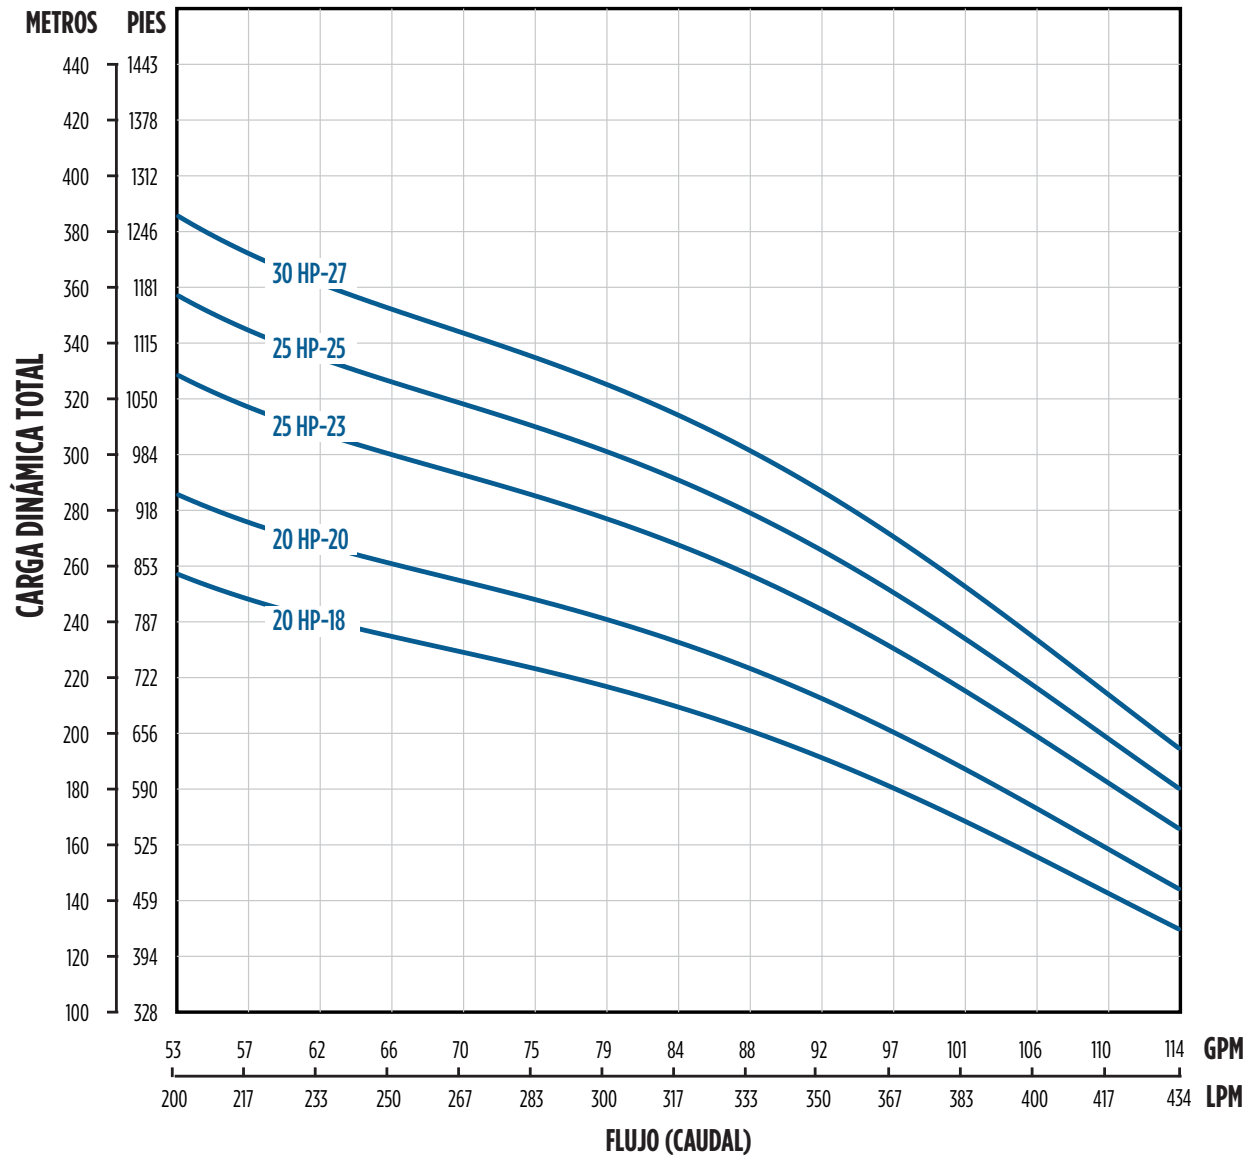

BOMBAS SUMERGIBLES

SERIE SSI - ACERO INOXIDABLE

RENDIMIENTO

85 SSI - 6"

BOMBAS SUMERGIBLES

SERIE SSI - ACERO INOXIDABLE

RENDIMIENTO

85 SSI - 6"- CONT.

BOMBAS SUMERGIBLES

SERIE SSI - ACERO INOXIDABLE

RENDIMIENTO

150 SSI - 6"

BOMBAS SUMERGIBLES

SERIE SSI - ACERO INOXIDABLE

RENDIMIENTO

225 SSI - 6"

BOMBAS SUMERGIBLES

SERIE SSI - ACERO INOXIDABLE

RENDIMIENTO

260 SSI - 6"

BOMBAS SUMERGIBLES

SERIE SSI - ACERO INOXIDABLE

RENDIMIENTO

300 SSI - 6"