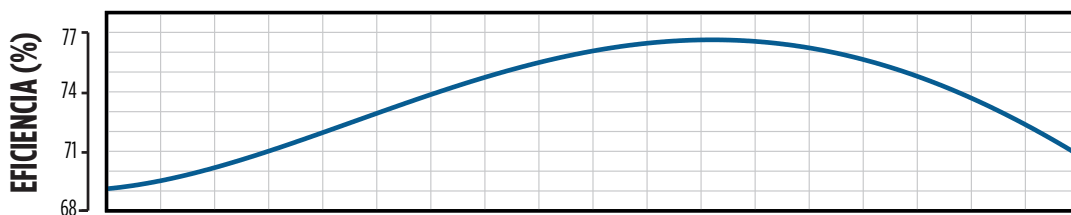

BOMBAS SUMERGIBLES

SERIE SSI - ACERO INOXIDABLE

RENDIMIENTO

85 SSI - 6"

BOMBAS SUMERGIBLES

SERIE SSI - ACERO INOXIDABLE

RENDIMIENTO

85 SSI - 6"- CONT.

BOMBAS SUMERGIBLES

SERIE SSI - ACERO INOXIDABLE

RENDIMIENTO

150 SSI - 6"

BOMBAS SUMERGIBLES

SERIE SSI - ACERO INOXIDABLE

RENDIMIENTO

225 SSI - 6"