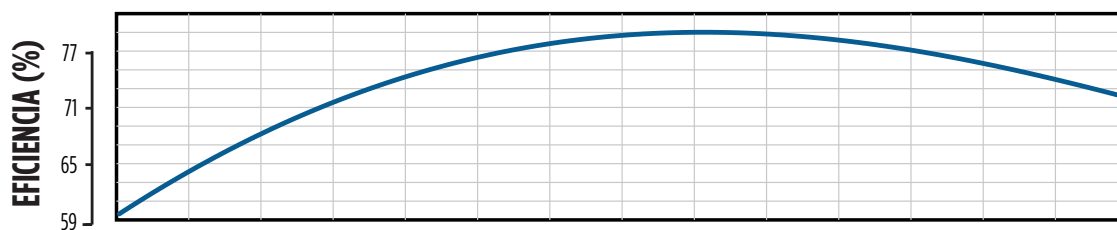

BOMBAS SUMERGIBLES

SERIE SSI - ACERO INOXIDABLE

RENDIMIENTO

85 SSI - 6"

BOMBAS SUMERGIBLES

SERIE SSI - ACERO INOXIDABLE

RENDIMIENTO

85 SSI - 6"- CONT.

BOMBAS SUMERGIBLES

SERIE SSI - ACERO INOXIDABLE

RENDIMIENTO

150 SSI - 6"

BOMBAS SUMERGIBLES

SERIE SSI - ACERO INOXIDABLE

RENDIMIENTO

225 SSI - 6"

BOMBAS SUMERGIBLES

SERIE SSI - ACERO INOXIDABLE

RENDIMIENTO

260 SSI - 6"

BOMBAS SUMERGIBLES

SERIE SSI - ACERO INOXIDABLE

RENDIMIENTO

300 SSI - 6"