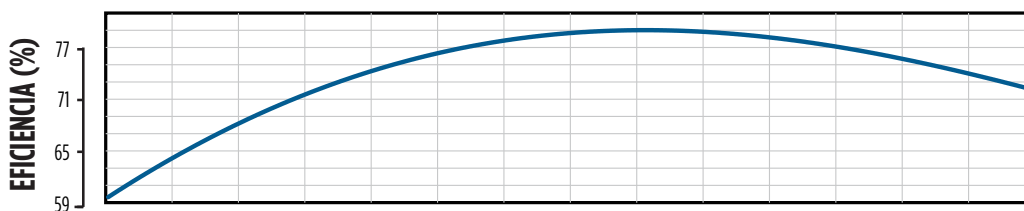

BOMBAS SUMERGIBLES

SERIE SSI - ACERO INOXIDABLE

RENDIMIENTO

85 SSI - 6"

BOMBAS SUMERGIBLES

SERIE SSI - ACERO INOXIDABLE

RENDIMIENTO

85 SSI - 6"- CONT.

BOMBAS SUMERGIBLES

SERIE SSI - ACERO INOXIDABLE

RENDIMIENTO

150 SSI - 6"

BOMBAS SUMERGIBLES

SERIE SSI - ACERO INOXIDABLE

RENDIMIENTO

225 SSI - 6"

BOMBAS SUMERGIBLES

SERIE SSI - ACERO INOXIDABLE

RENDIMIENTO

260 SSI - 6"

BOMBAS SUMERGIBLES

SERIE SSI - ACERO INOXIDABLE

RENDIMIENTO

300 SSI - 6"