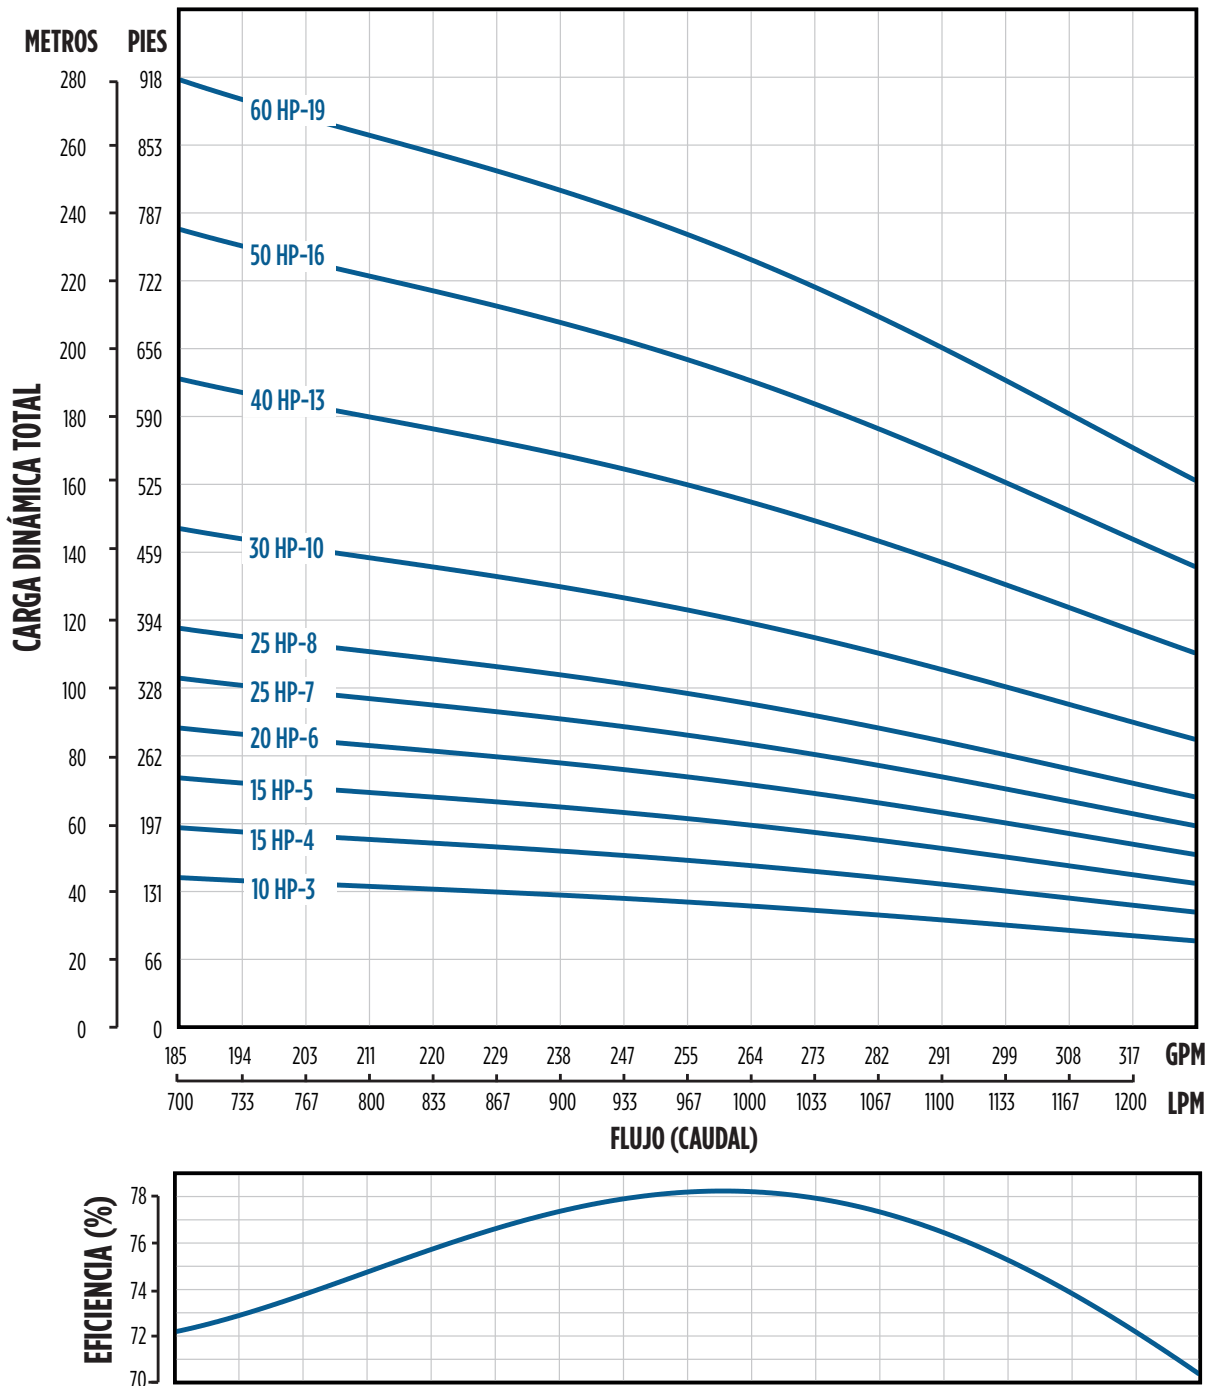

BOMBAS SUMERGIBLES

SERIE SSI - ACERO INOXIDABLE

RENDIMIENTO

85 SSI - 6"

BOMBAS SUMERGIBLES

SERIE SSI - ACERO INOXIDABLE

RENDIMIENTO

85 SSI - 6"- CONT.

BOMBAS SUMERGIBLES

SERIE SSI - ACERO INOXIDABLE

RENDIMIENTO

150 SSI - 6"

BOMBAS SUMERGIBLES

SERIE SSI - ACERO INOXIDABLE

RENDIMIENTO

225 SSI - 6"

BOMBAS SUMERGIBLES

SERIE SSI - ACERO INOXIDABLE

RENDIMIENTO

260 SSI - 6"

BOMBAS SUMERGIBLES

SERIE SSI - ACERO INOXIDABLE

RENDIMIENTO

300 SSI - 6"