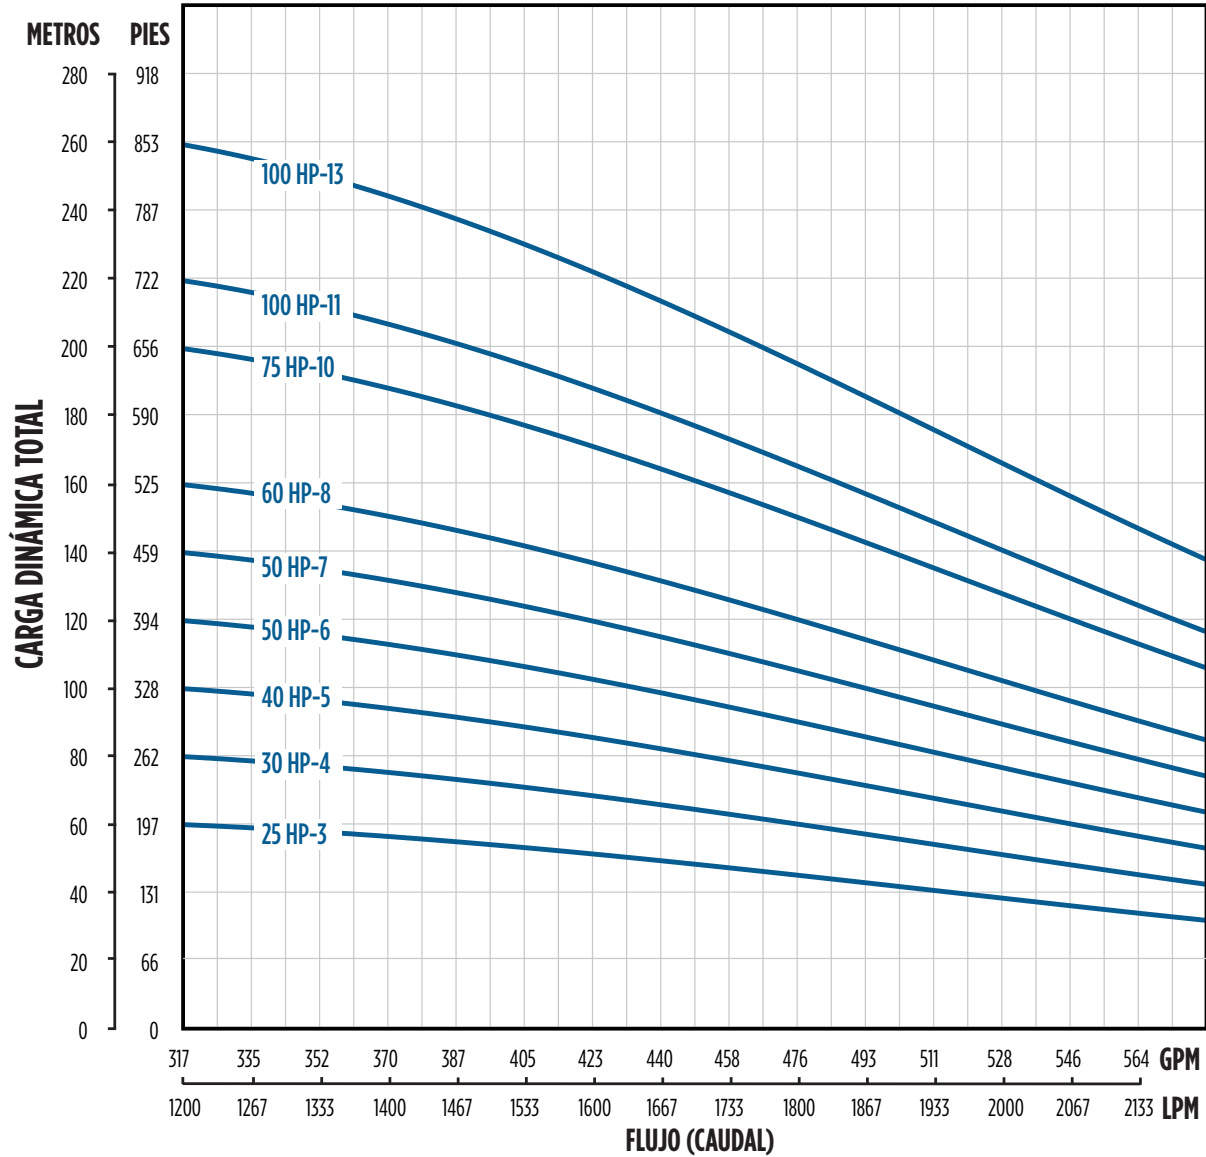

BOMBAS SUMERGIBLES

SERIE SSI - ACERO INOXIDABLE

RENDIMIENTO

425 SSI - 8"

BOMBAS SUMERGIBLES

SERIE SSI - ACERO INOXIDABLE

RENDIMIENTO

475 SSI - 8"