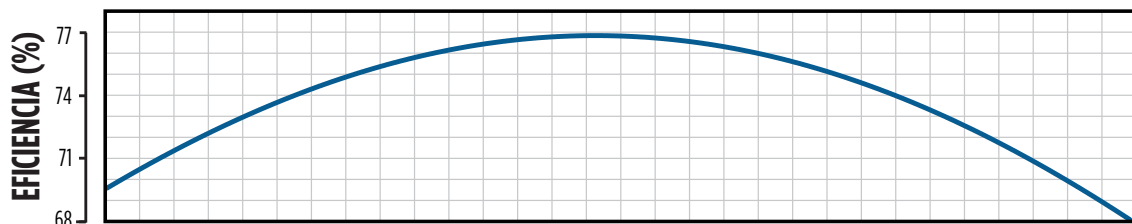

BOMBAS SUMERGIBLES

SERIE SSI - ACERO INOXIDABLE

RENDIMIENTO

425 SSI - 8"

BOMBAS SUMERGIBLES

SERIE SSI - ACERO INOXIDABLE

RENDIMIENTO

475 SSI - 8"